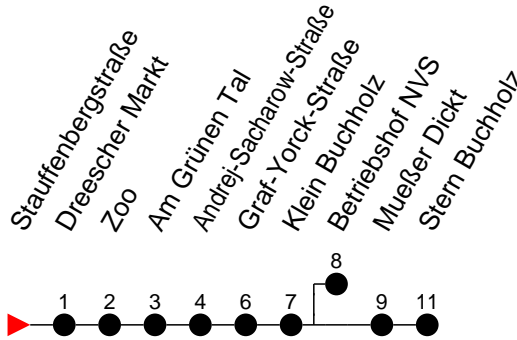

Richtung: Stern Buchholz

Haltestellen
Fahrzeit in Min.

Montag bis Freitag		Samstag		Sonn- und Feiertag	
Std.	Minuten	Std.	Minuten	Std.	Minuten
3		3		3	
4		4		4	
5		5		5	
6	26	6		6	
7		7		7	
8	26	8		8	
9		9	04	9	04
10	26	10		10	
11	12	11		11	
12	12	12	57	12	57
13	12	13		13	
14	27	14		14	
15	12 57	15		15	
16	42	16	57	16	57
17	27	17		17	
18	46	18		18	
19	56 [®]	19		19	
20		20		20	
21		21		21	
22	26 [®]	22	26 [®]	22	26 [®]
23		23		23	
0		0		0	
1		1		1	
2		2		2	
3		3		3	

® - fährt zum Betriebshof NVS