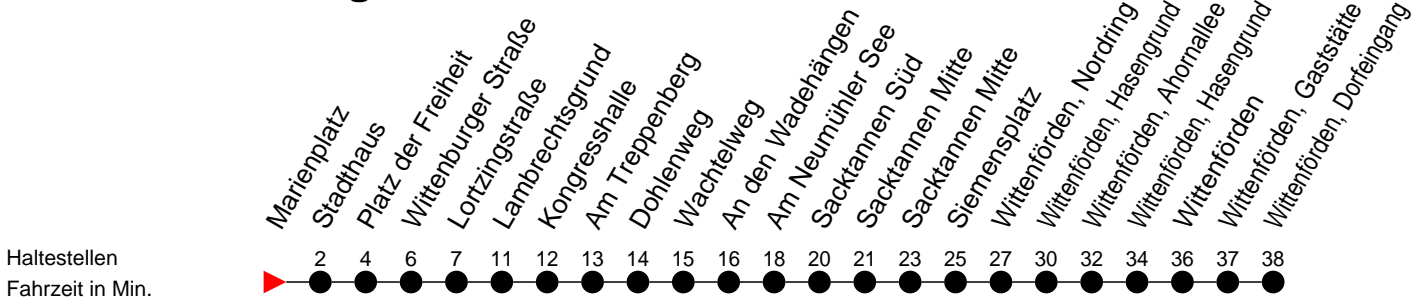

Richtung: Sacktannen/Wittenförden

Montag bis Freitag

Std.	Minuten
3	
4	
5	07 [Ⓢ] 27 [Ⓢ]
6	
7	
8	
9	
10	
11	
12	
13	
14	
15	
16	
17	
18	
19	
20	
21	
22	
23	
0	
1	
2	
3	

Samstag

Std.	Minuten
3	
4	
5	20 [Ⓢ]
6	
7	
8	
9	
10	
11	
12	
13	
14	
15	
16	
17	
18	
19	
20	
21	
22	
23	
0	
1	
2	
3	

Sonn- und Feiertag

Std.	Minuten
3	
4	
5	20 [Ⓢ]
6	
7	
8	
9	
10	
11	
12	
13	
14	
15	
16	
17	
18	
19	
20	
21	
22	
23	
0	
1	
2	
3	

- Ⓢ - fährt nach Wittenförden, Dorfeingang über Sacktannen und Wittenförden, Ahornallee
- Ⓢ - fährt nur bis Sacktannen, Siemensplatz