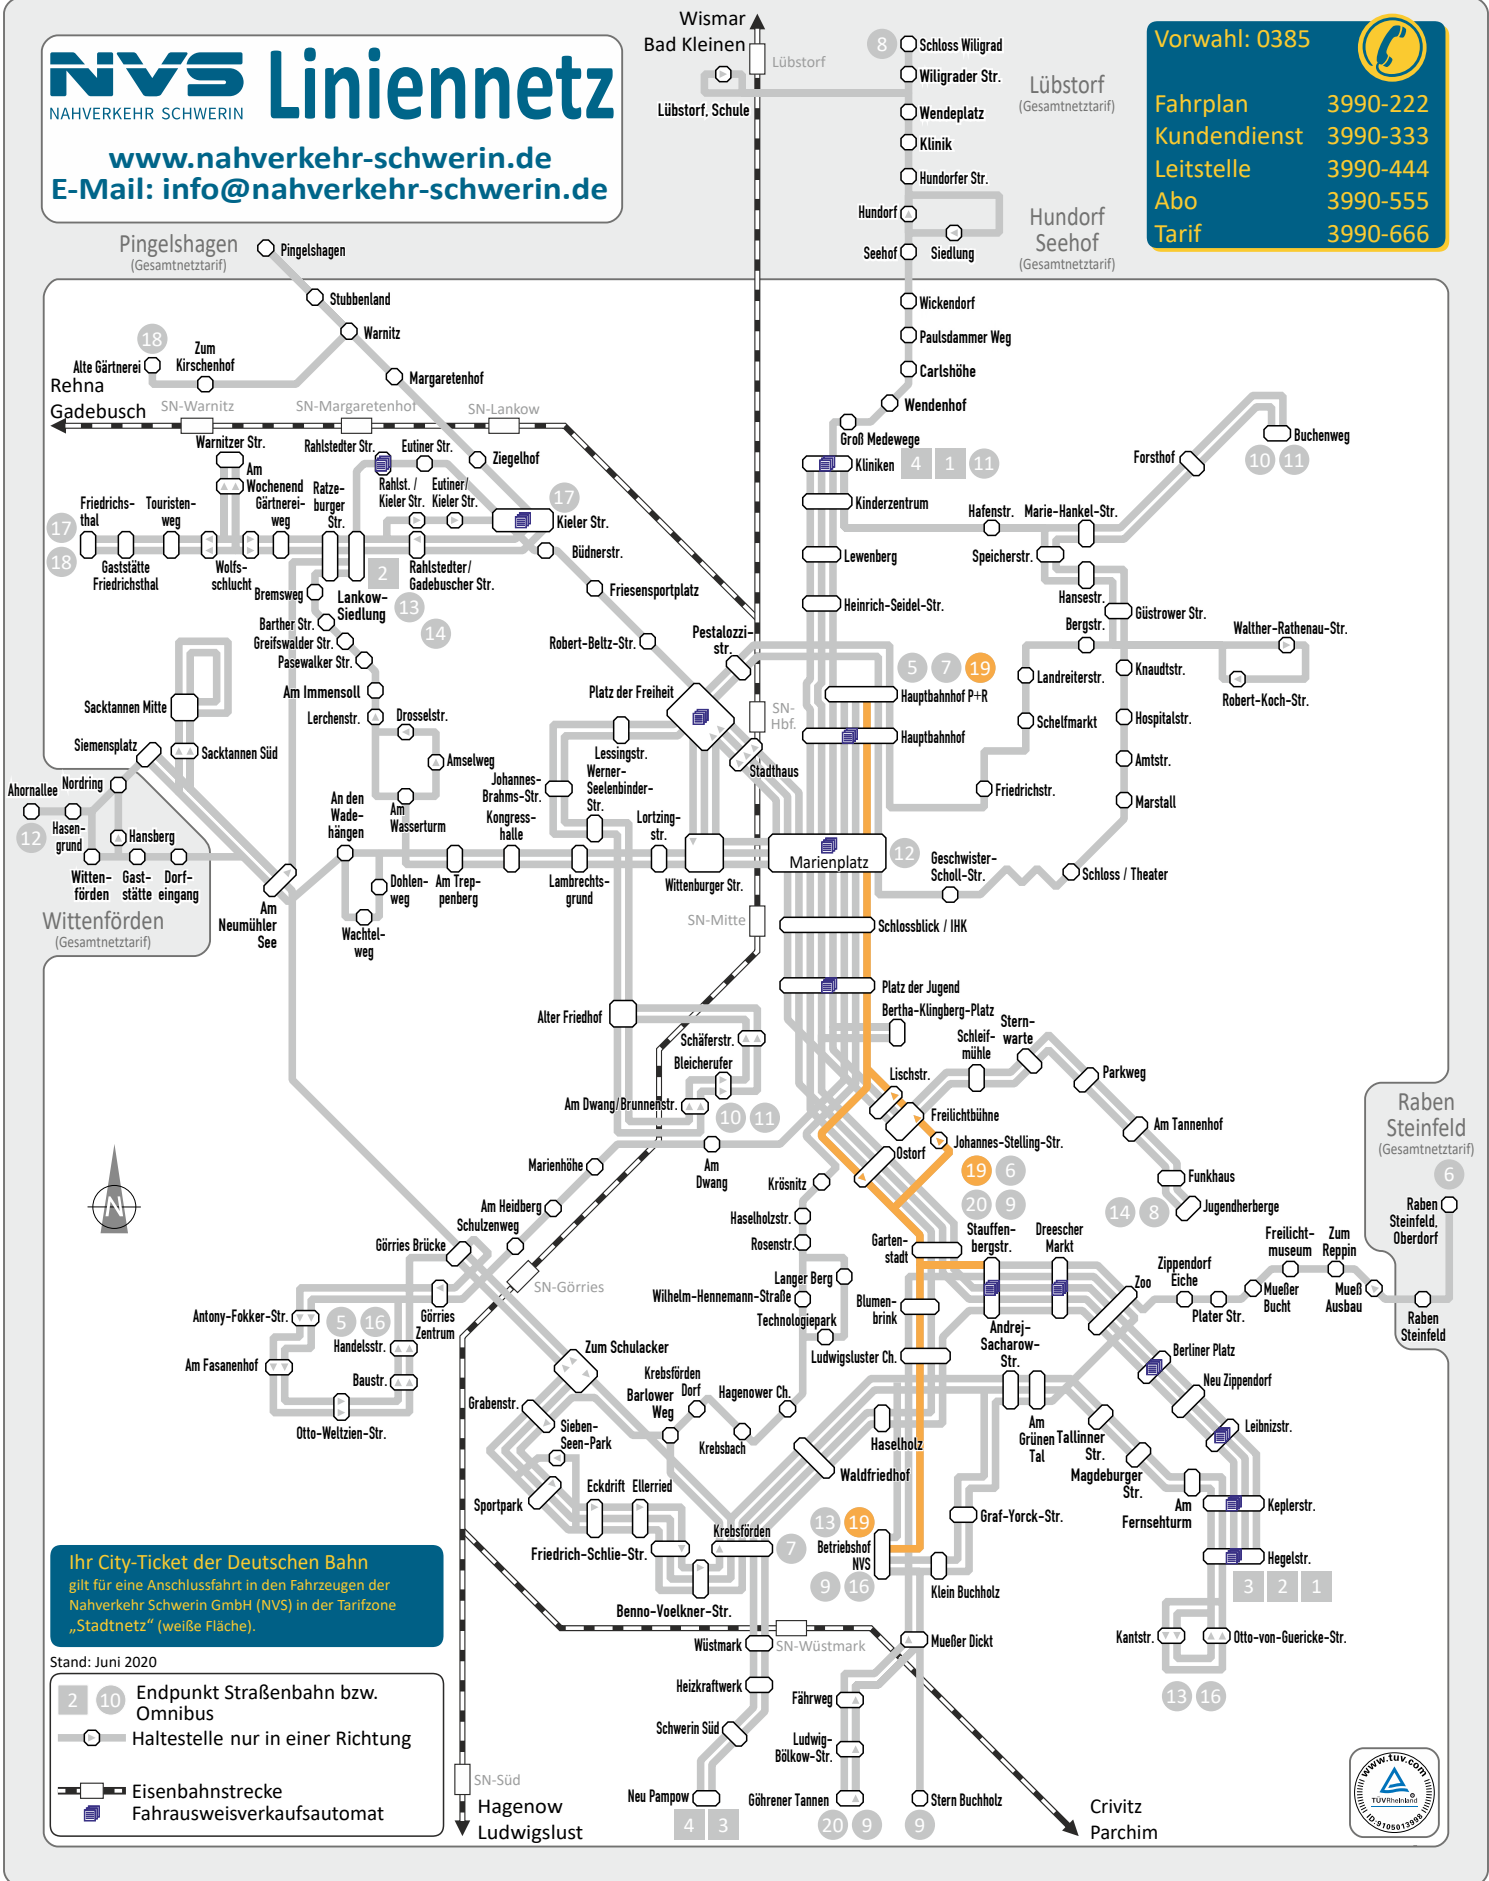

Vorwahl: 0385

Fahrplan	3990-222
Kundendienst	3990-333
Leitstelle	3990-444
Abo	3990-555
Tarif	3990-666

Ihr City-Ticket der Deutschen Bahn gilt für eine Anschlussfahrt in den Fahrzeugen der Nahverkehr Schwerin GmbH (NVS) in der Tarifzone „Stadtnetz“ (weiße Fläche).

Stand: Juni 2020

- Endpunkt Straßenbahn bzw. Omnibus
- Haltestelle nur in einer Richtung
- Eisenbahnstrecke
- Fahrausweisverkaufsautomat