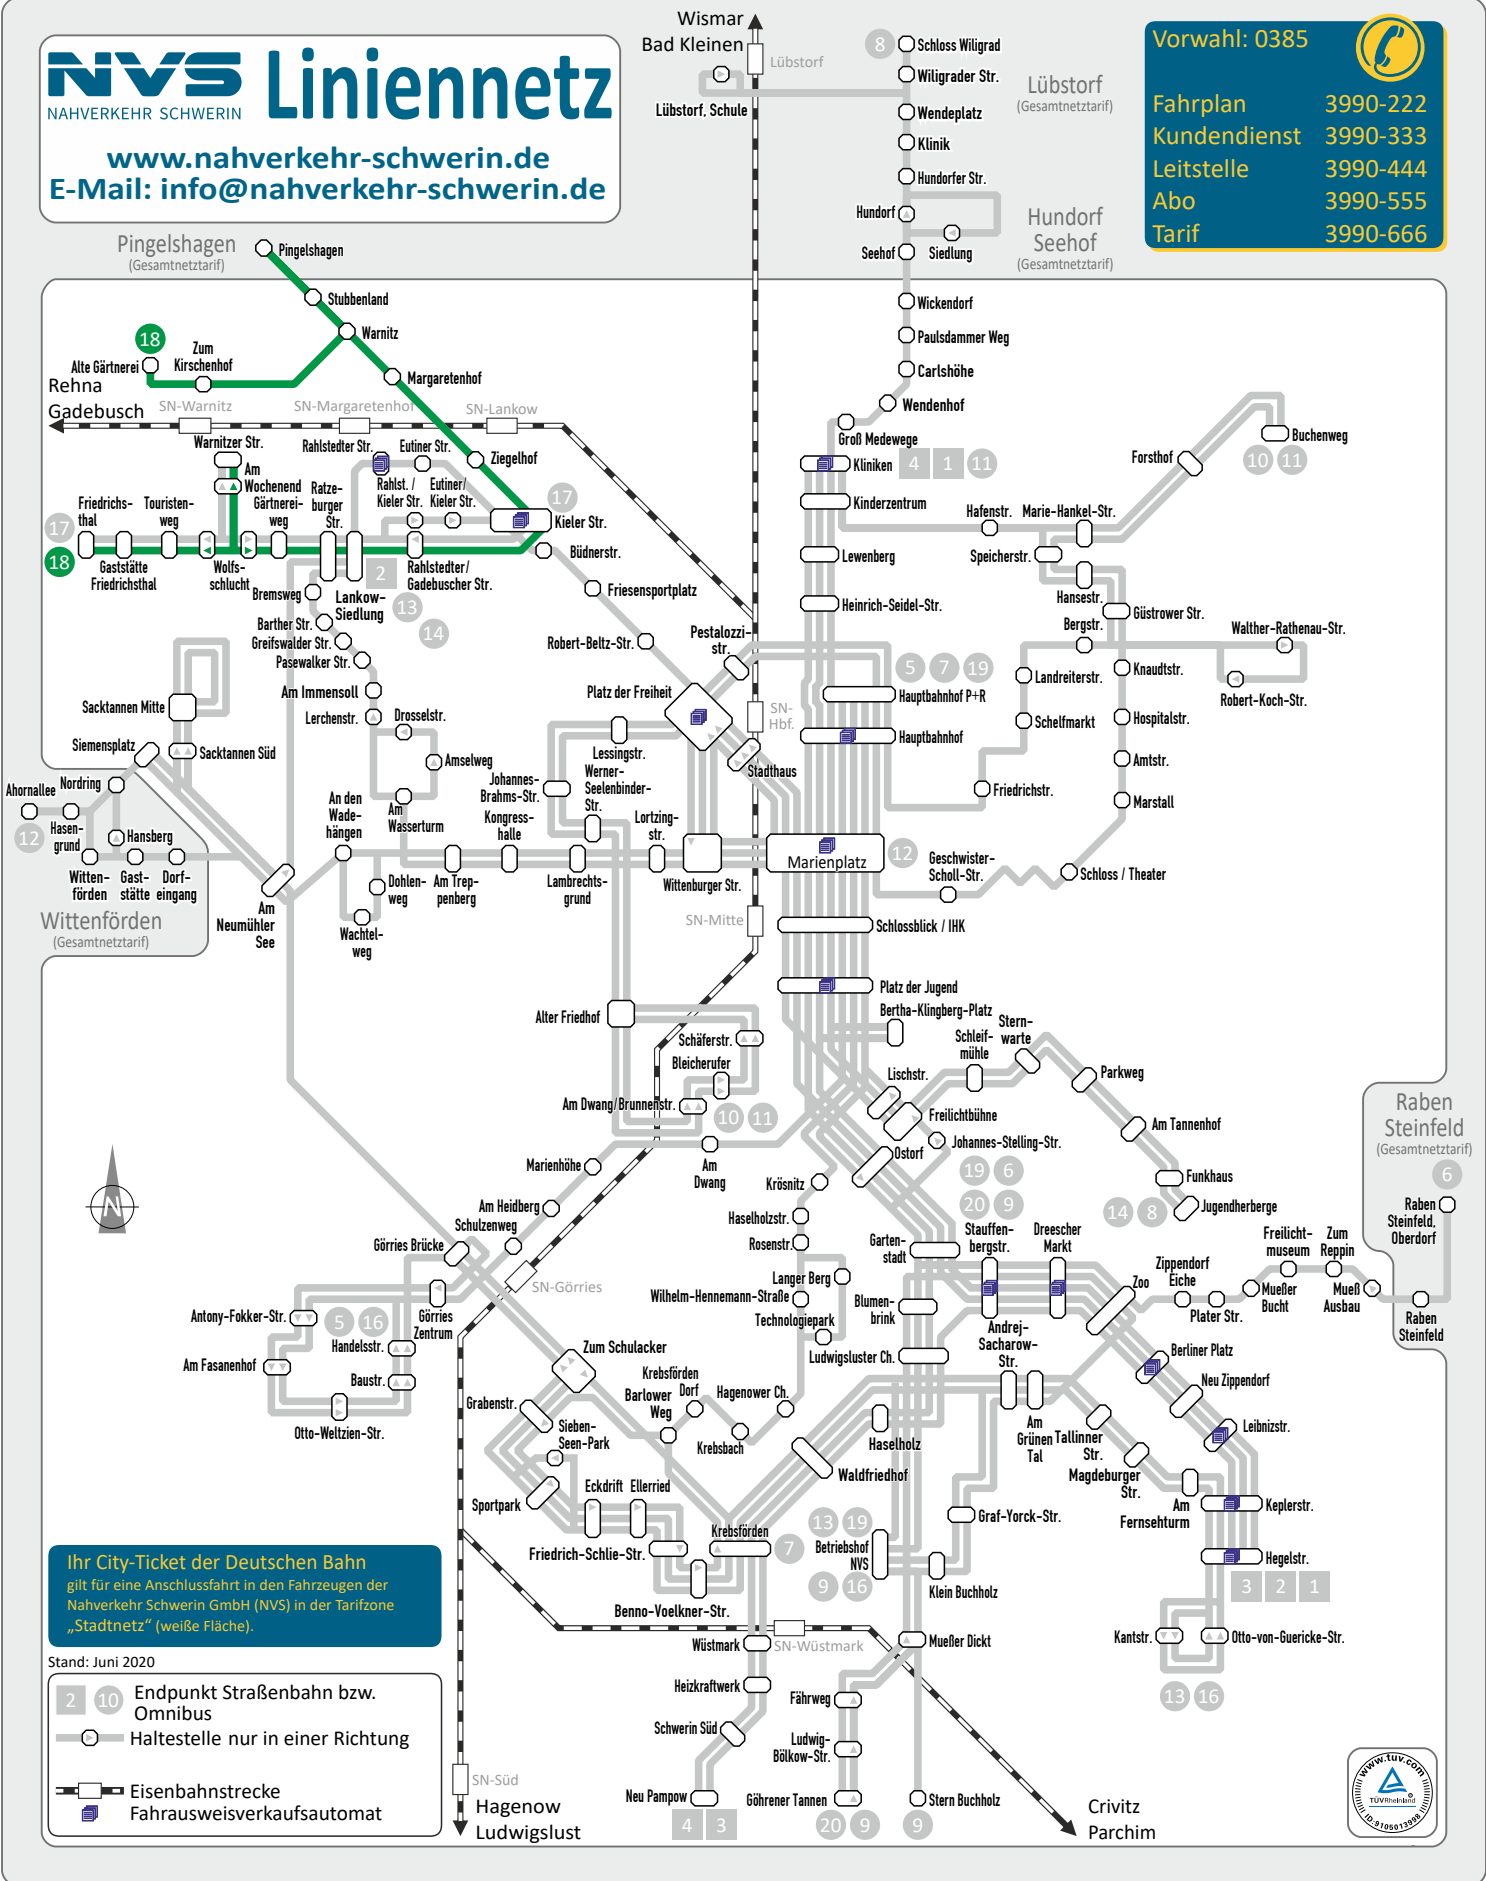

Vorwahl: 0385

Fahrplan	3990-222
Kundendienst	3990-333
Leitstelle	3990-444
Abo	3990-555
Tarif	3990-666

Ihr City-Ticket der Deutschen Bahn gilt für eine Anschlussfahrt in den Fahrzeugen der Nahverkehr Schwerin GmbH (NVS) in der Tarifzone „Stadtnetz“ (weiße Fläche).

Stand: Juni 2020

- Endpunkt Straßenbahn bzw. Omnibus
- Haltestelle nur in einer Richtung
- Eisenbahnstrecke
- Fahrausweisverkaufsautomat