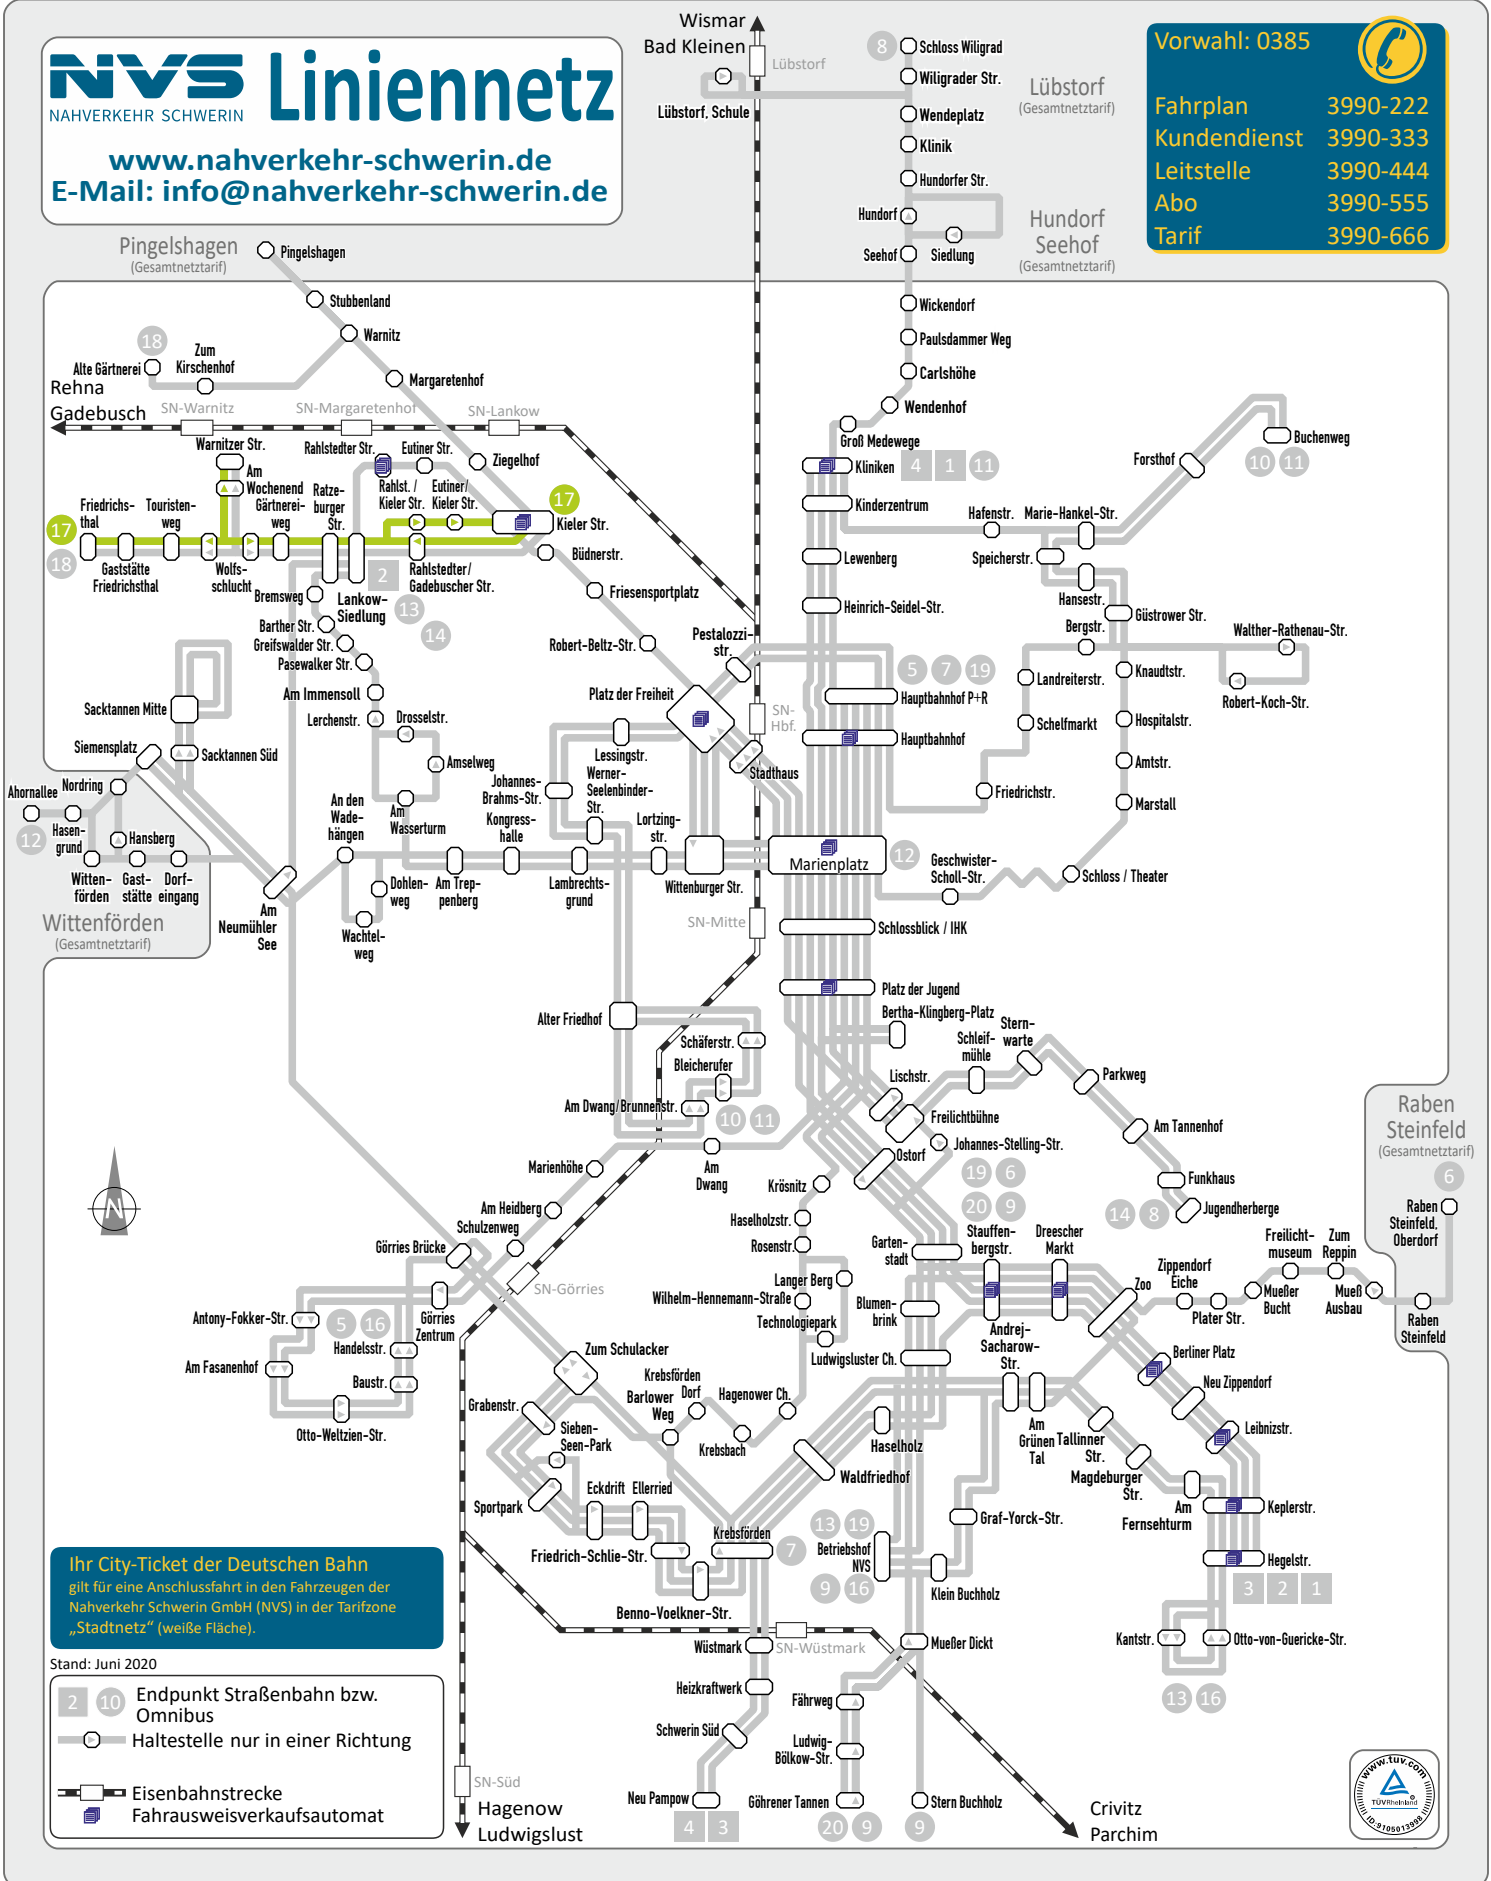

Vorwahl: 0385

Fahrplan	3990-222
Kundendienst	3990-333
Leitstelle	3990-444
Abo	3990-555
Tarif	3990-666

Ihr City-Ticket der Deutschen Bahn gilt für eine Anschlussfahrt in den Fahrzeugen der Nahverkehr Schwerin GmbH (NVS) in der Tarifzone „Stadtnetz“ (weiße Fläche).

Stand: Juni 2020

2 10 Endpunkt Straßenbahn bzw. Omnibus
 —○— Haltestelle nur in einer Richtung
 —+— Eisenbahnstrecke
 + Fahrausweisverkaufsautomat