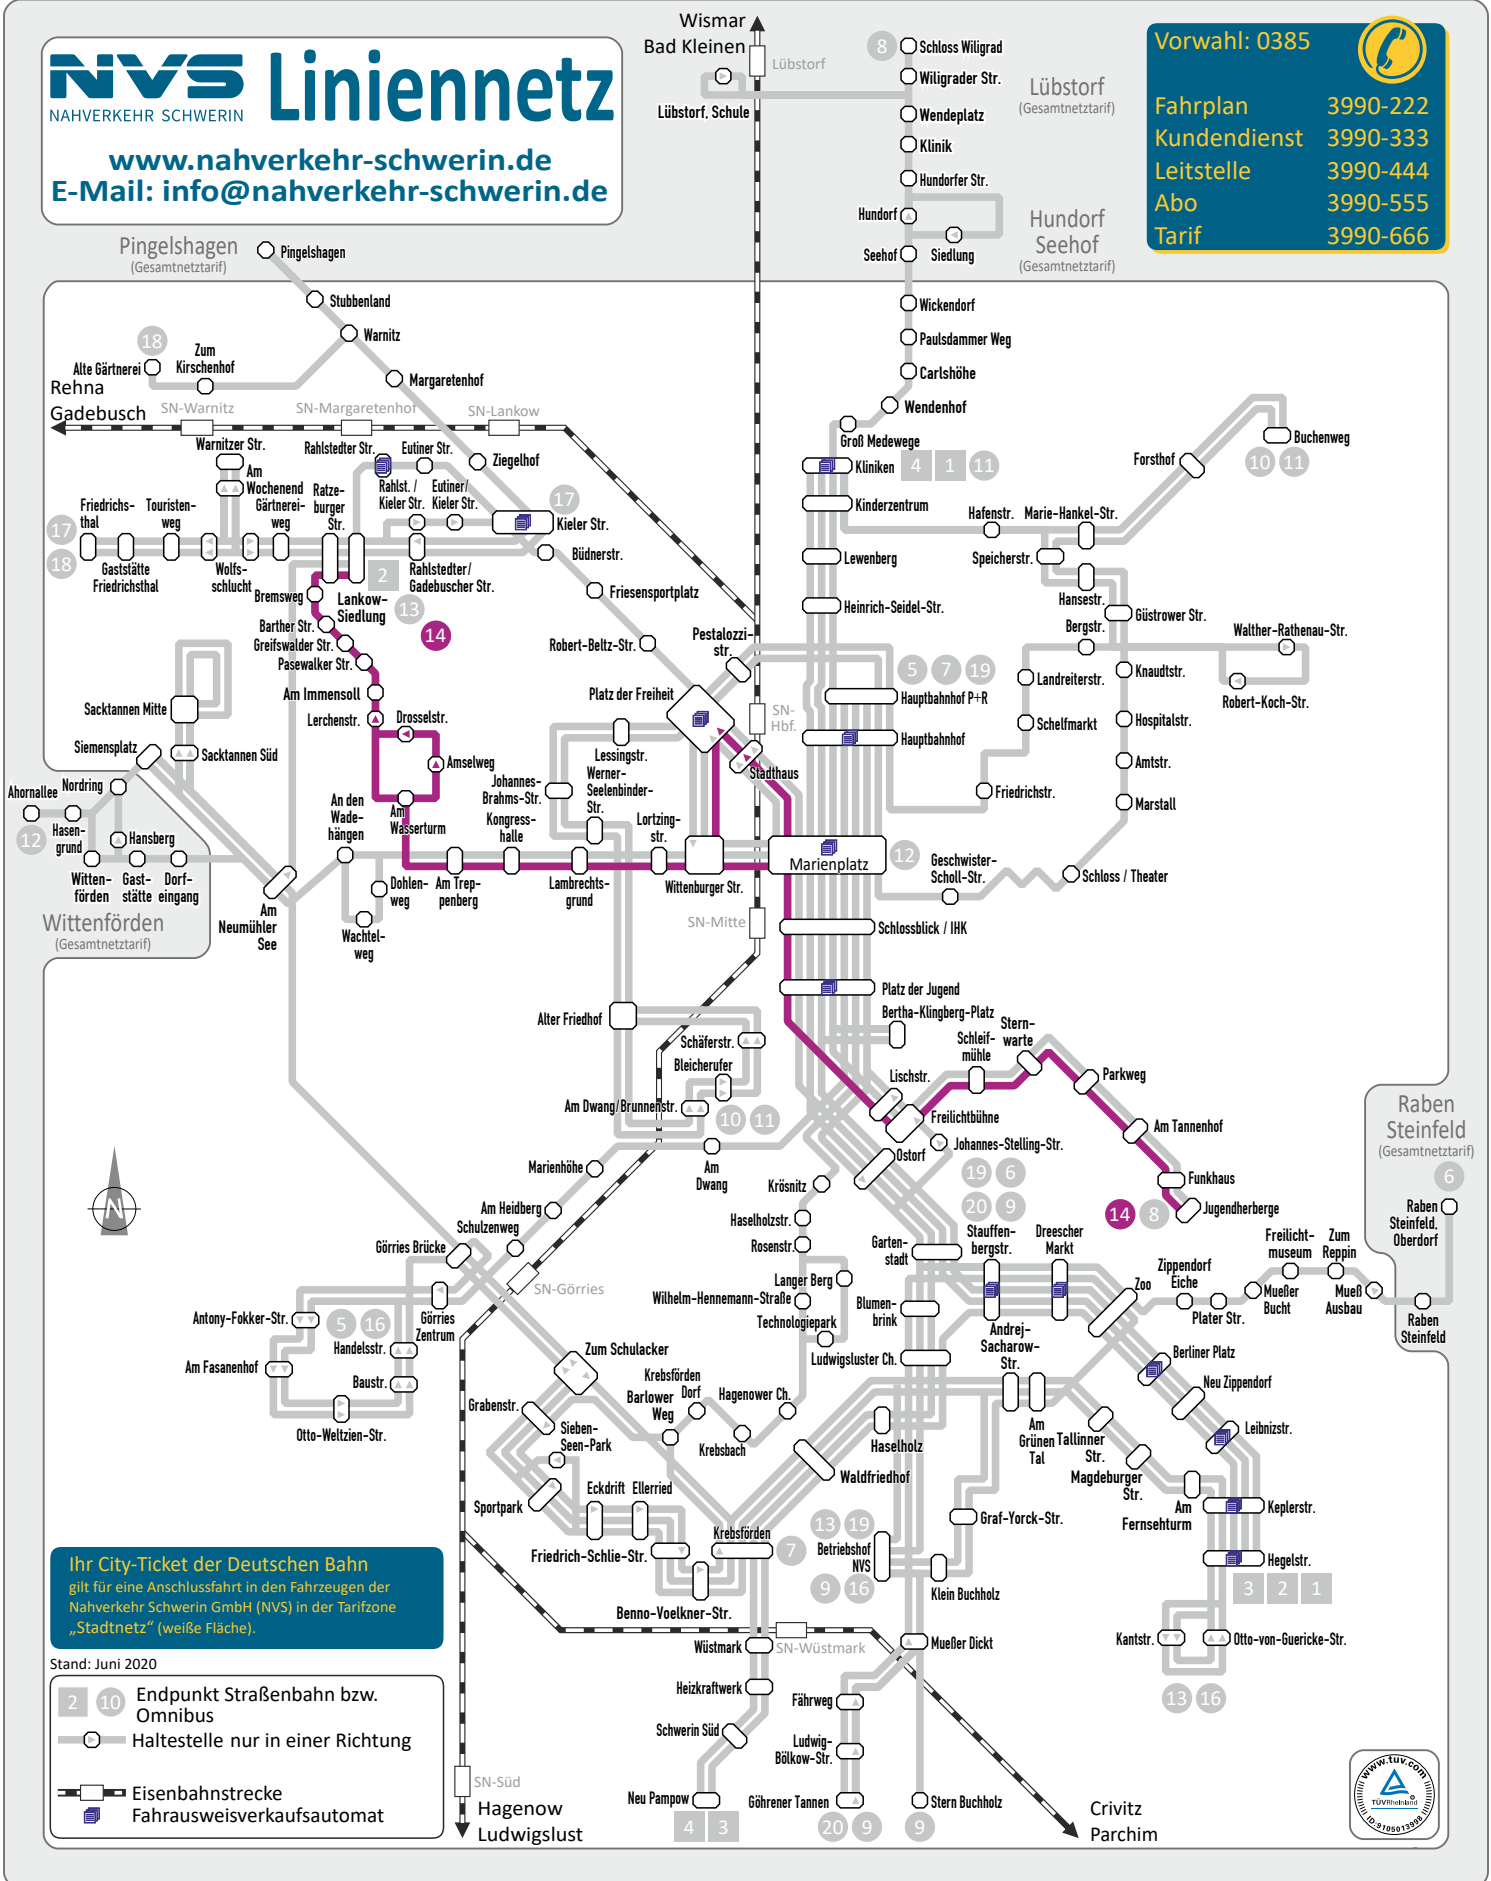

Vorwahl: 0385

Fahrplan	3990-222
Kundendienst	3990-333
Leitstelle	3990-444
Abo	3990-555
Tarif	3990-666

Ihr City-Ticket der Deutschen Bahn gilt für eine Anschlussfahrt in den Fahrzeugen der Nahverkehr Schwerin GmbH (NVS) in der Tarifzone „Stadtnetz“ (weiße Fläche).

Stand: Juni 2020

- 2 10 Endpunkt Straßenbahn bzw. Omnibus
- Haltestelle nur in einer Richtung
- Eisenbahnstrecke
- Fahrausweisverkaufsautomat

# Linie 14