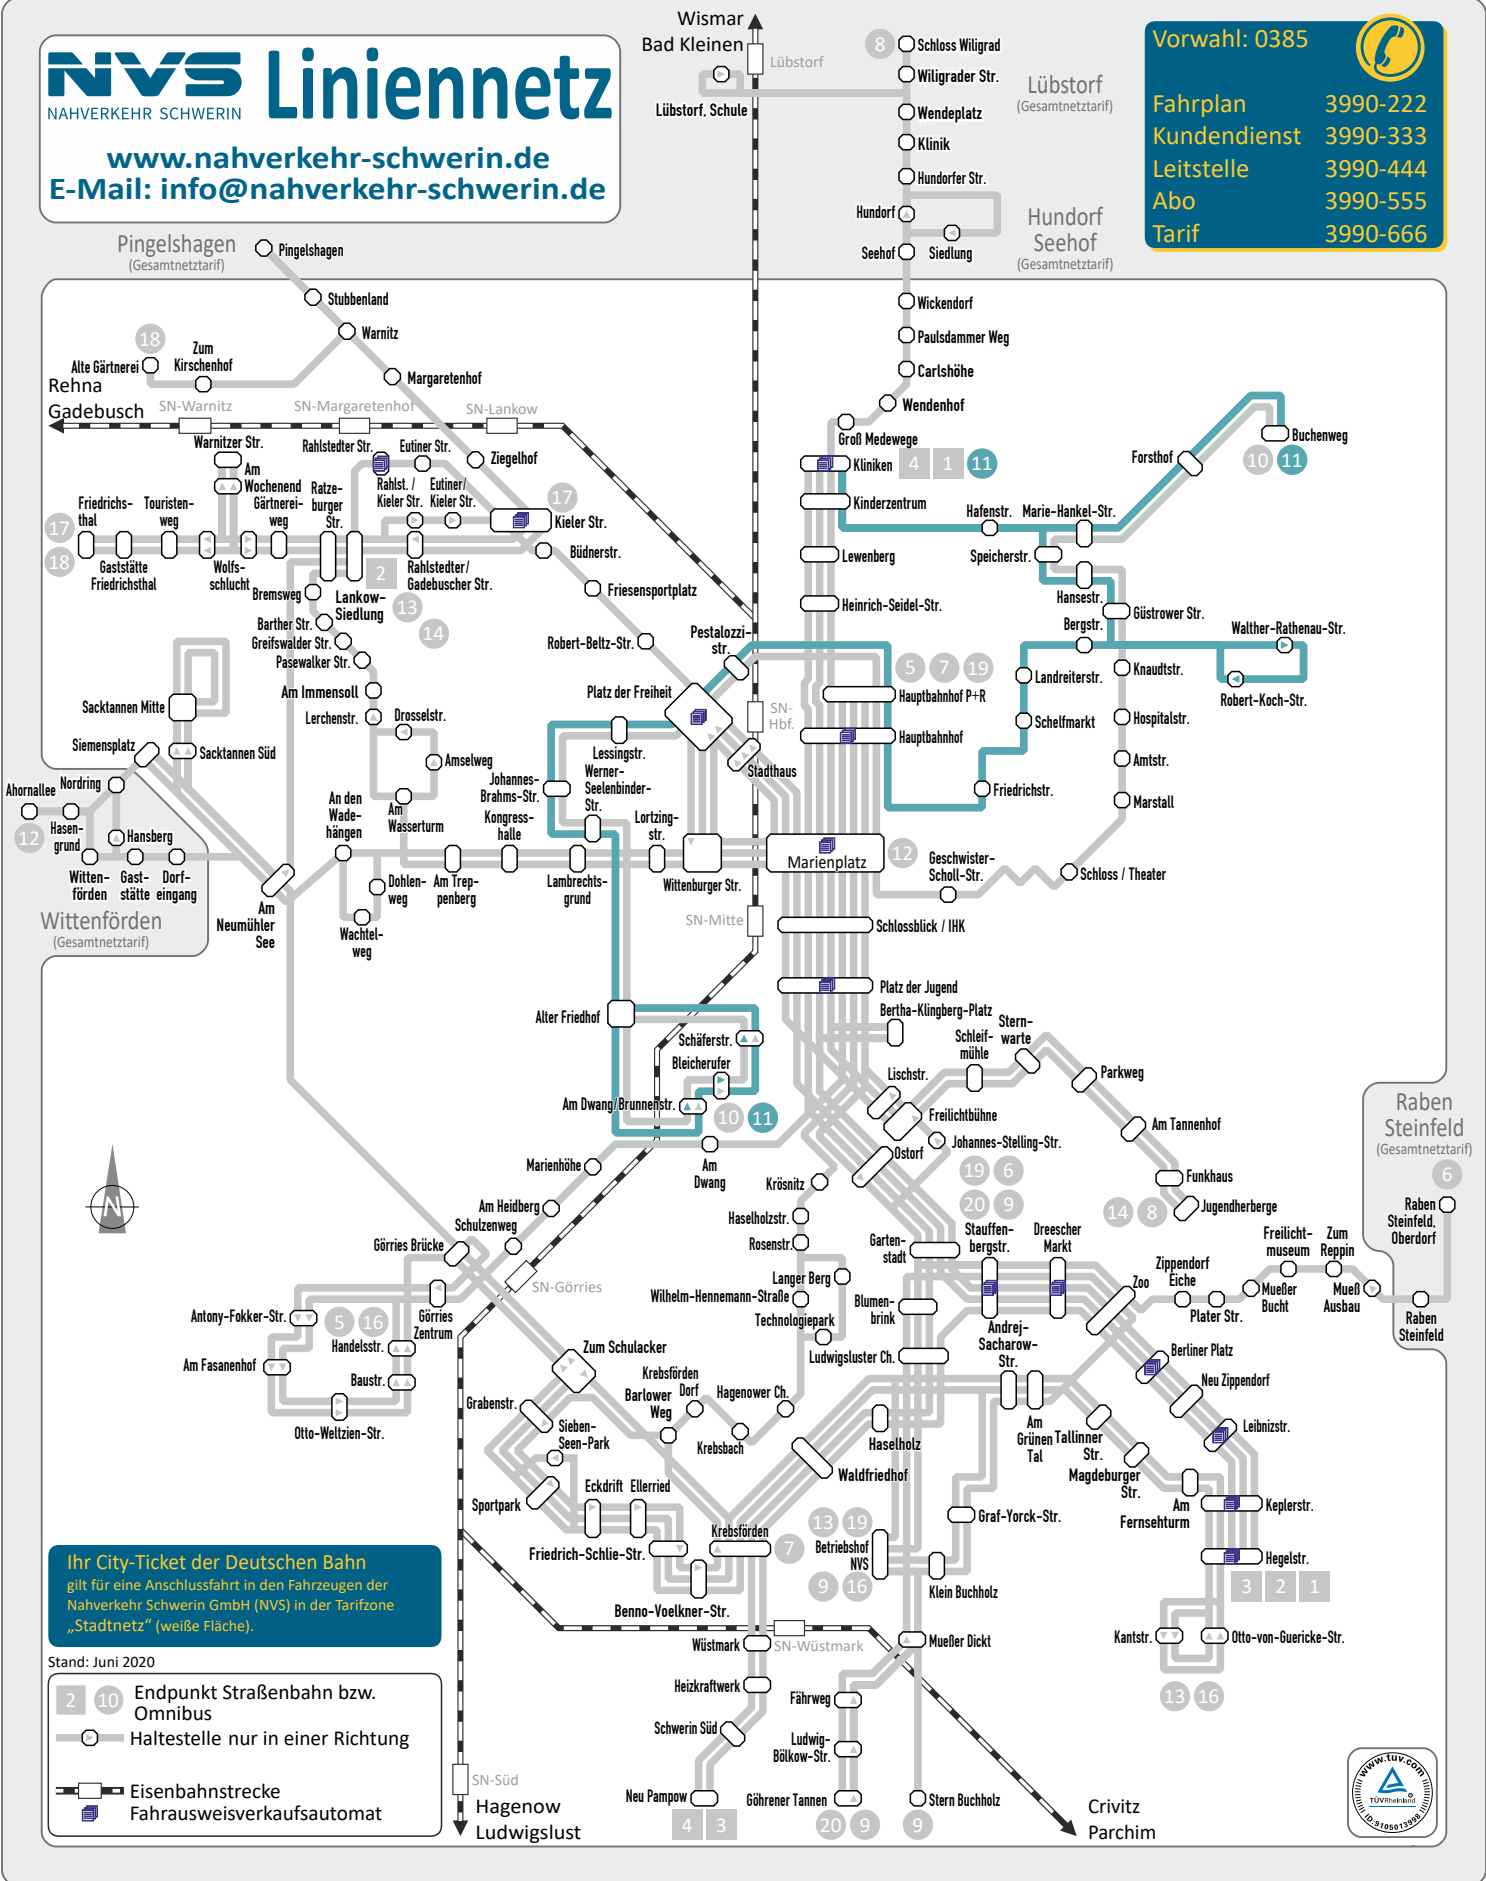

Vorwahl: 0385

Fahrplan	3990-222
Kundendienst	3990-333
Leitstelle	3990-444
Abo	3990-555
Tarif	3990-666

Ihr City-Ticket der Deutschen Bahn gilt für eine Anschlussfahrt in den Fahrzeugen der Nahverkehr Schwerin GmbH (NVS) in der Tarifzone „Stadtnetz“ (weiße Fläche).

Stand: Juni 2020

2 10 Endpunkt Straßenbahn bzw. Omnibus
 —○— Haltestelle nur in einer Richtung
 Eisenbahnstrecke
 Fahrausweisverkaufsautomat