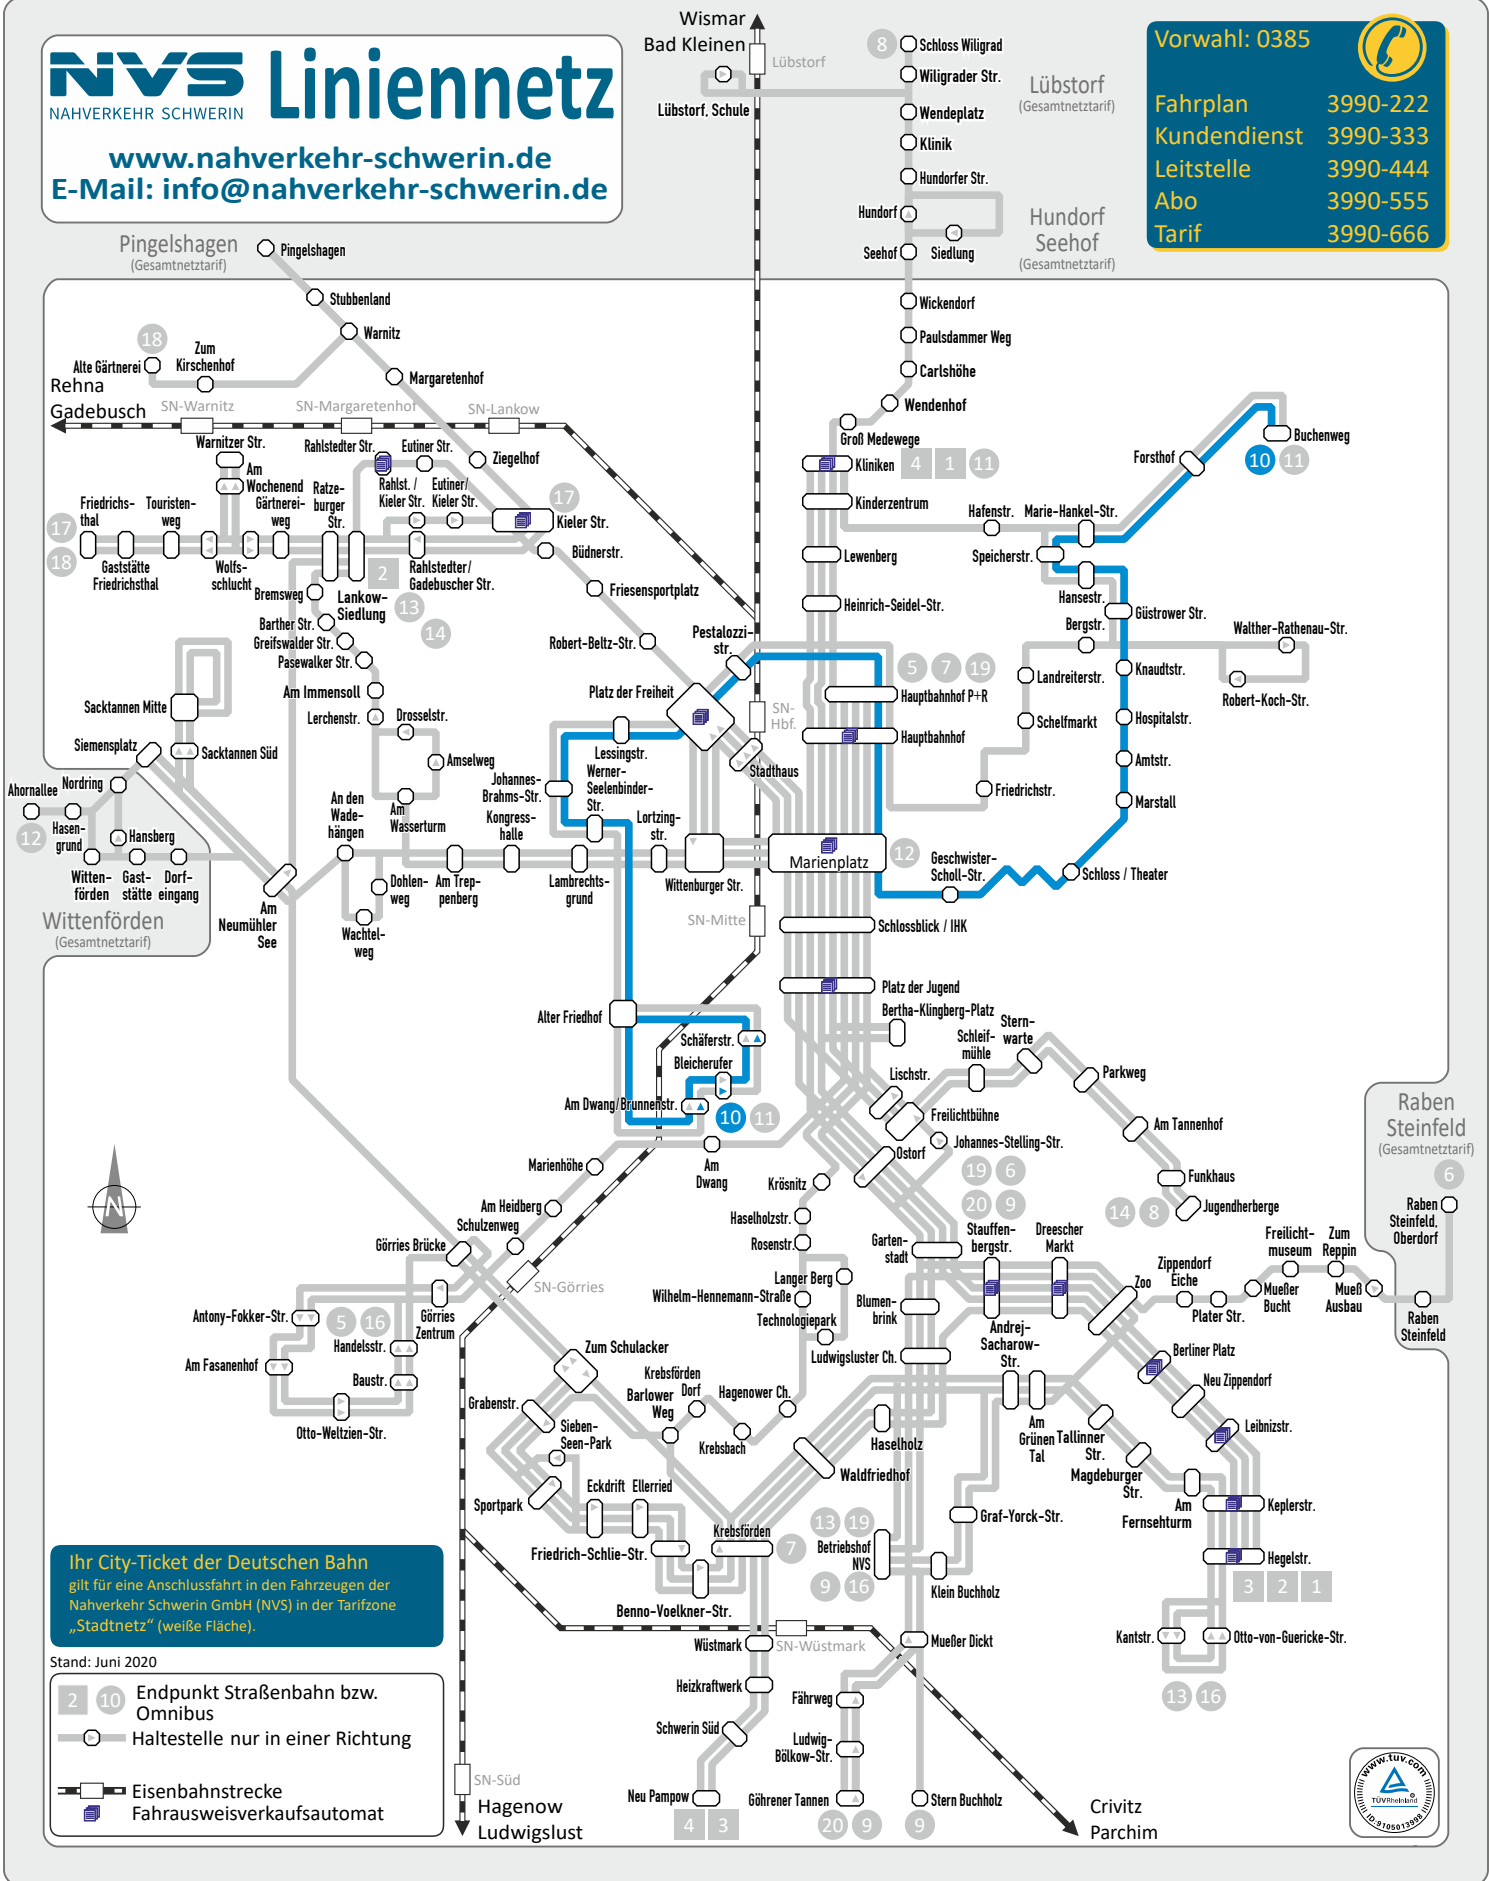

Vorwahl: 0385

Fahrplan	3990-222
Kundendienst	3990-333
Leitstelle	3990-444
Abo	3990-555
Tarif	3990-666

Ihr City-Ticket der Deutschen Bahn gilt für eine Anschlussfahrt in den Fahrzeugen der Nahverkehr Schwerin GmbH (NVS) in der Tarifzone „Stadtnetz“ (weiße Fläche).

Stand: Juni 2020

- 2 10** Endpunkt Straßenbahn bzw. Omnibus
- Haltestelle nur in einer Richtung
- Eisenbahnstrecke
- 📄 Fahrausweisverkaufsautomat

Linie 10