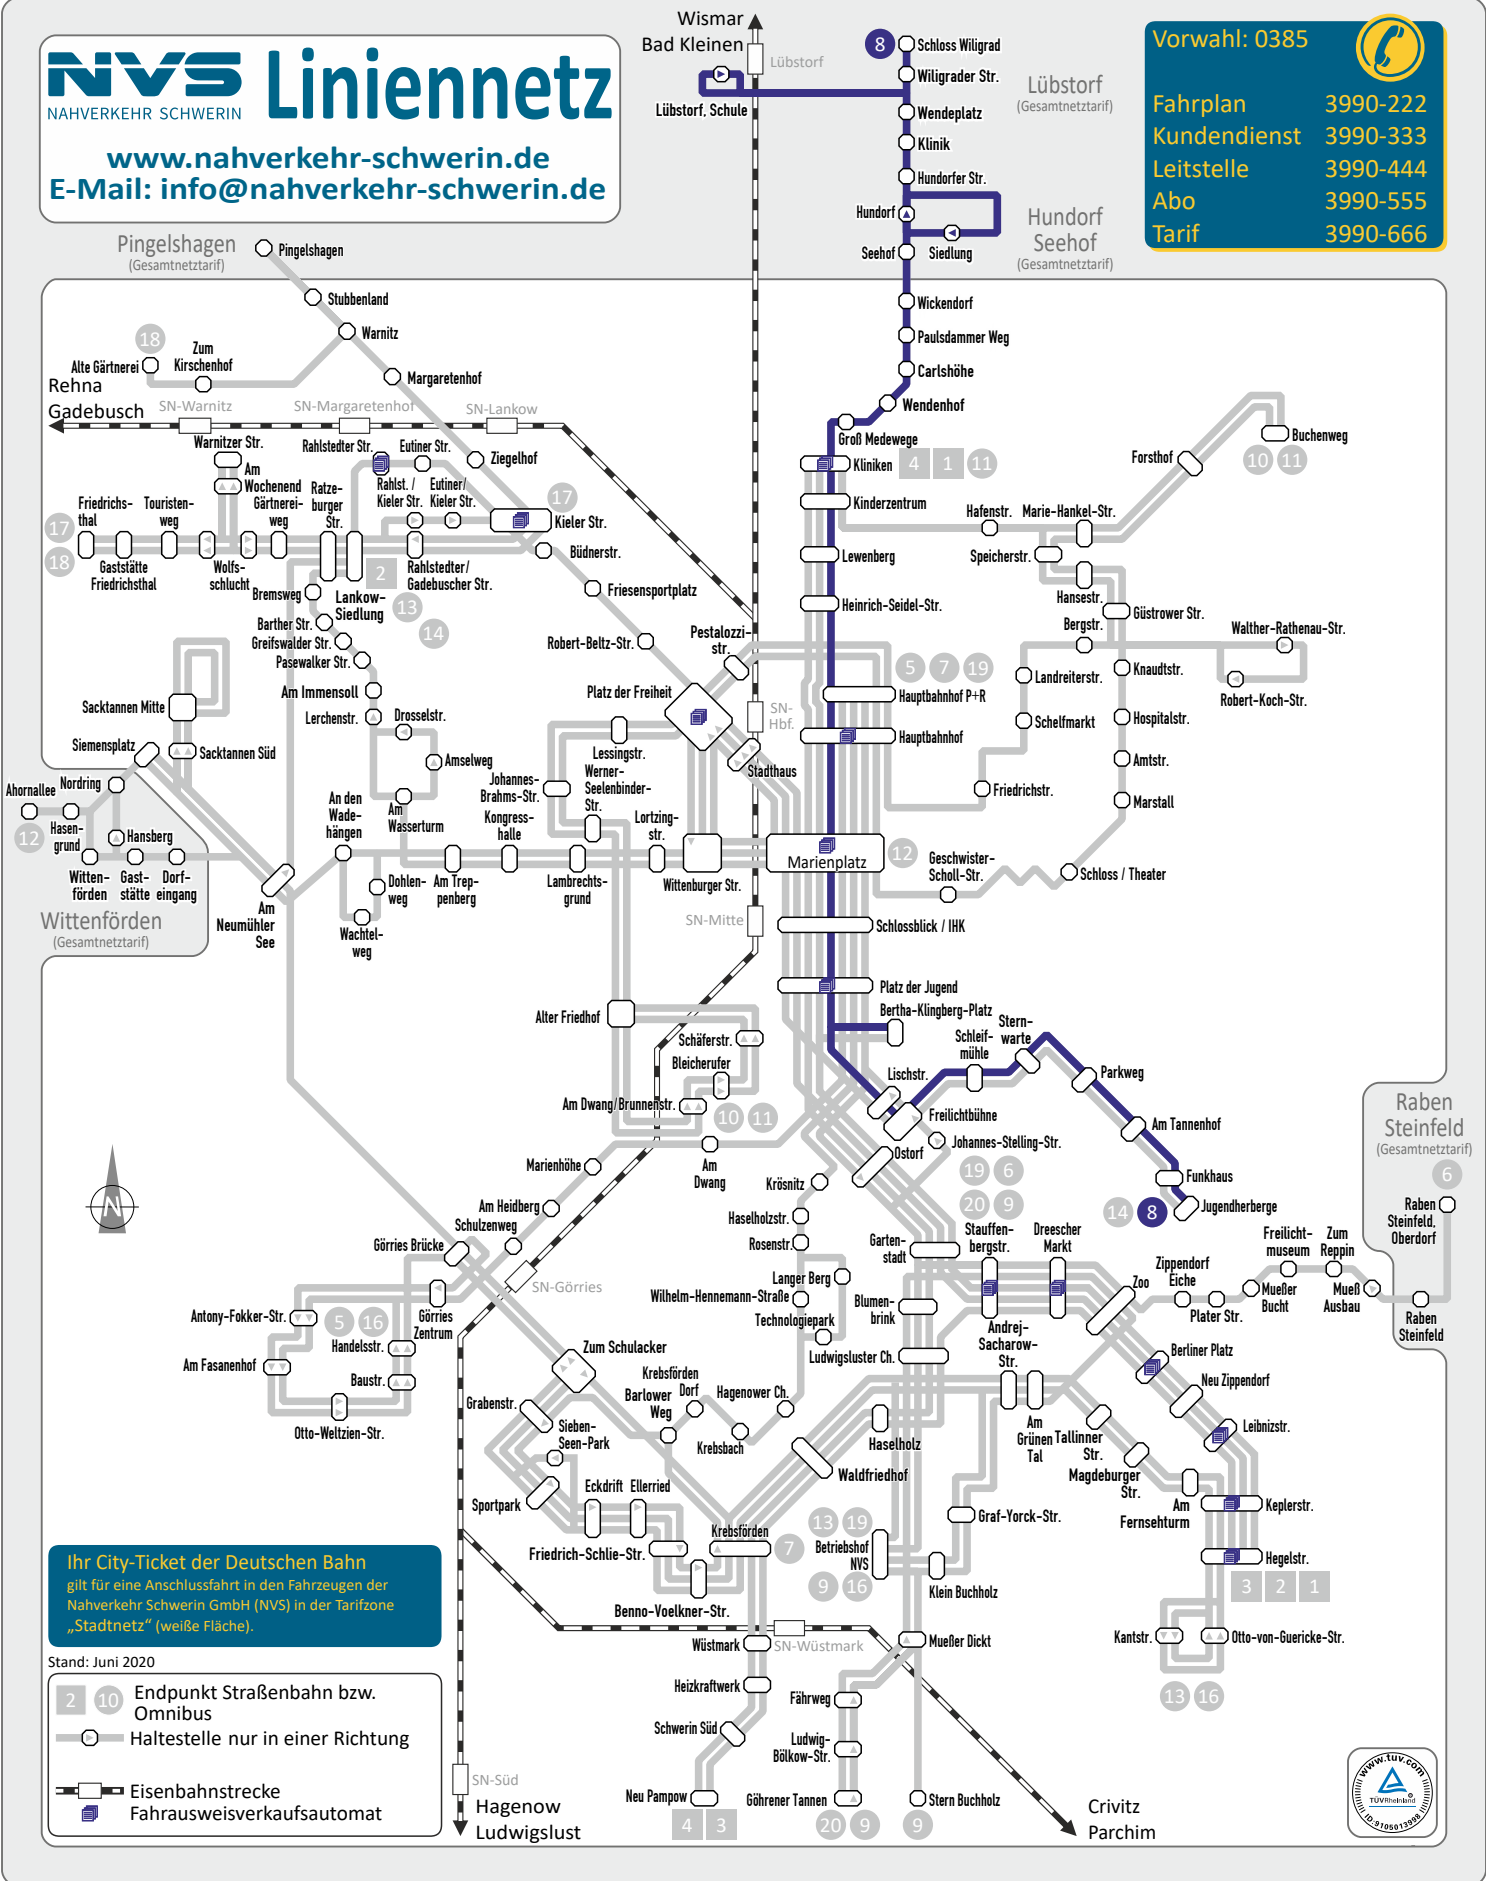

Vorwahl: 0385

Fahrplan	3990-222
Kundendienst	3990-333
Leitstelle	3990-444
Abo	3990-555
Tarif	3990-666

Ihr City-Ticket der Deutschen Bahn gilt für eine Anschlussfahrt in den Fahrzeugen der Nahverkehr Schwerin GmbH (NVS) in der Tarifzone „Stadtnetz“ (weiße Fläche).

Stand: Juni 2020

- Endpunkt Straßenbahn bzw. Omnibus
- Haltestelle nur in einer Richtung
- Eisenbahnstrecke
- Fahrausweisverkaufsaufomat