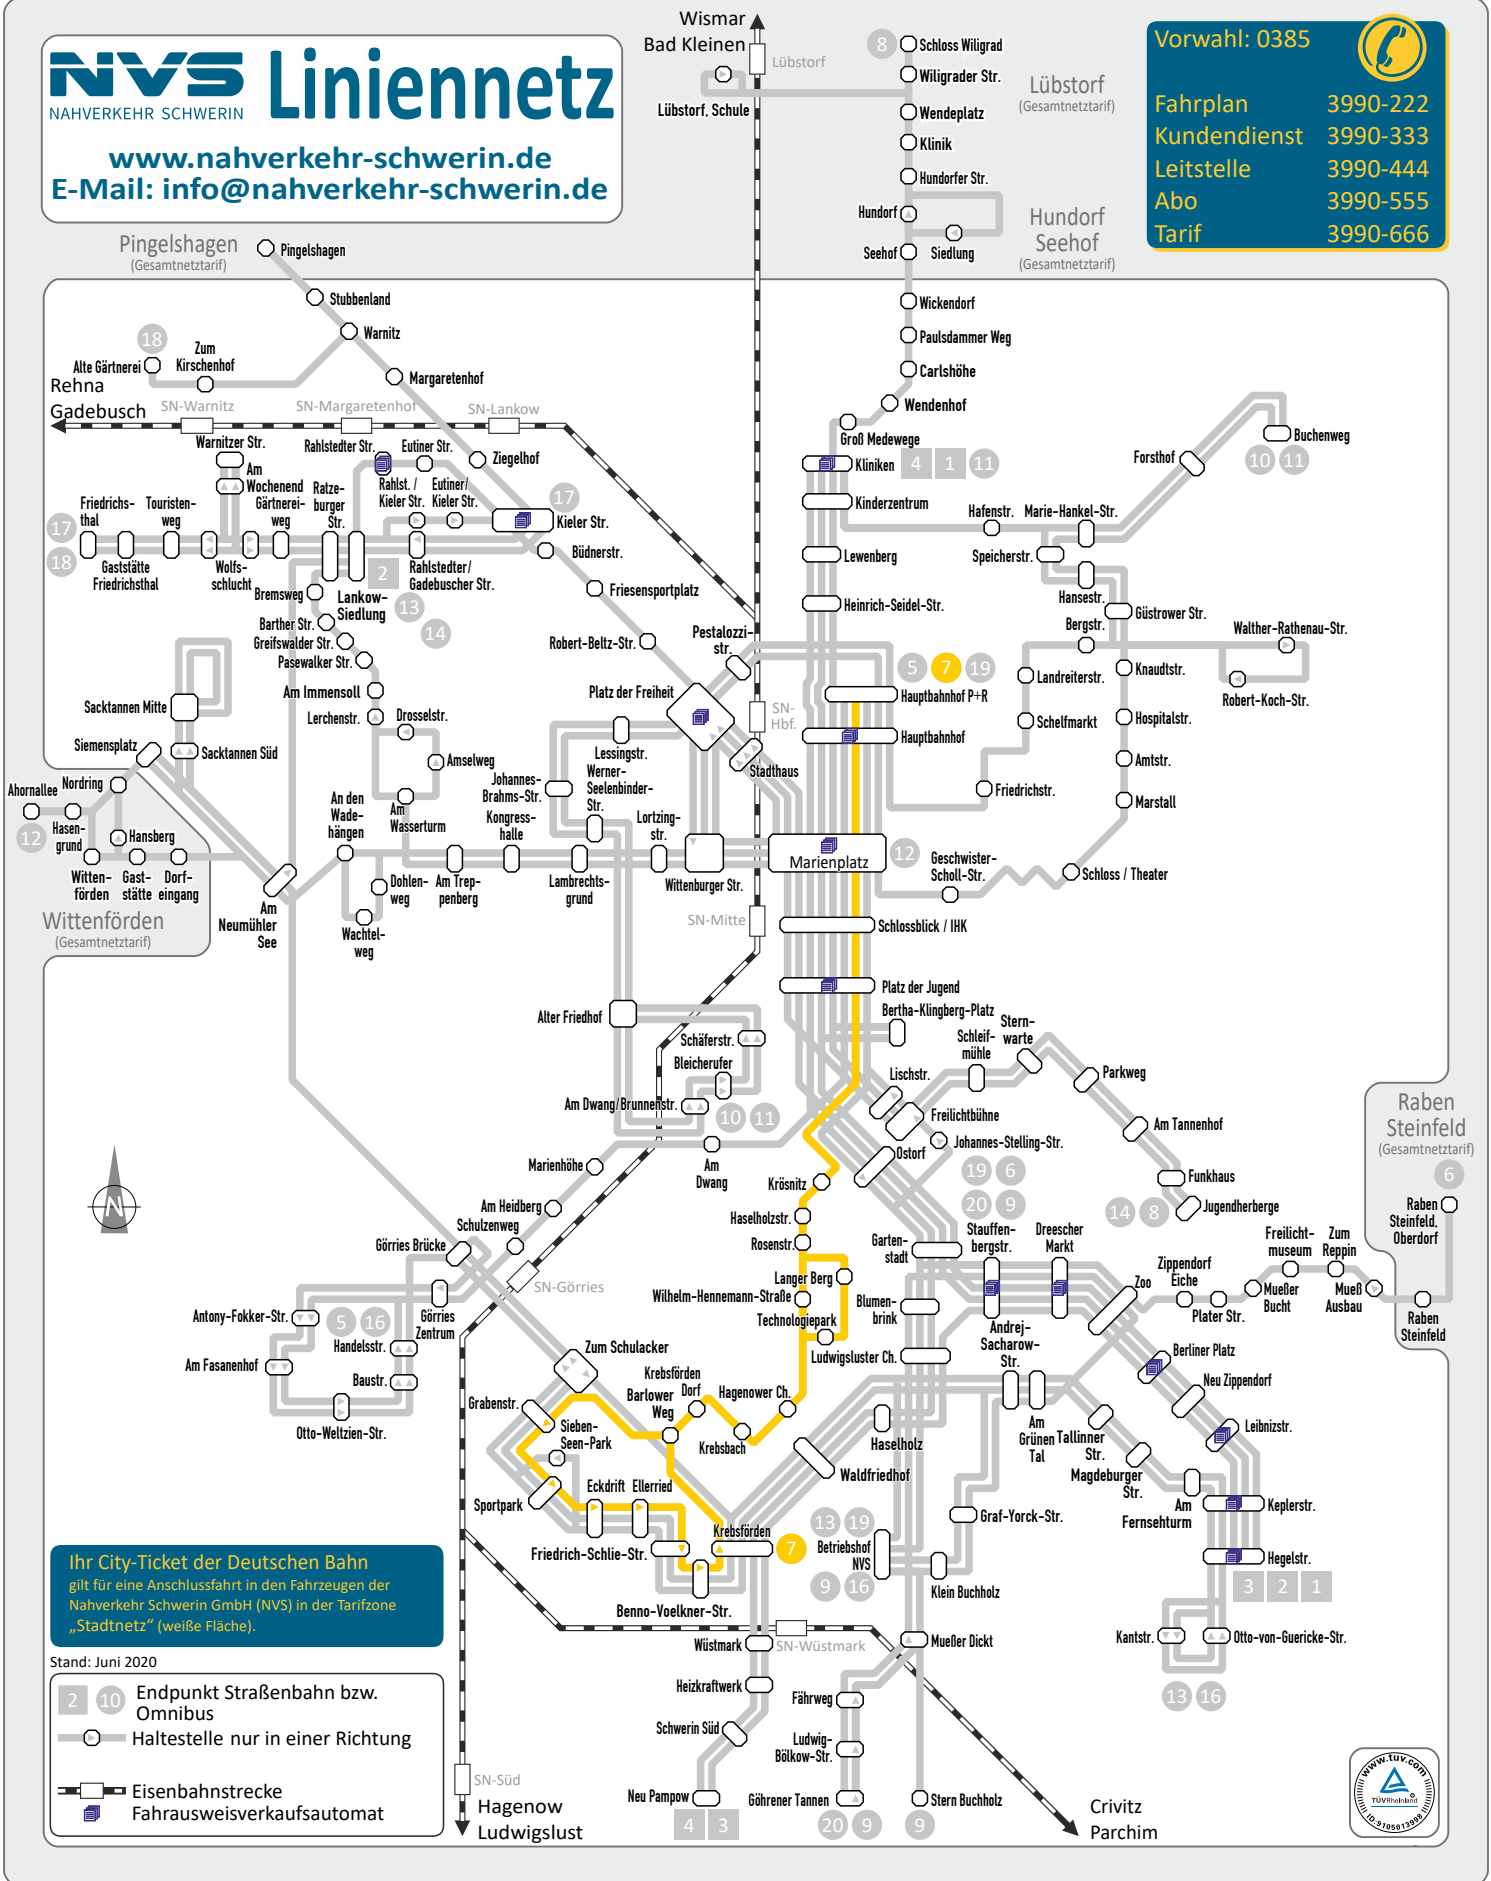

Vorwahl: 0385

Fahrplan	3990-222
Kundendienst	3990-333
Leitstelle	3990-444
Abo	3990-555
Tarif	3990-666

Ihr City-Ticket der Deutschen Bahn gilt für eine Anschlussfahrt in den Fahrzeugen der Nahverkehr Schwerin GmbH (NVS) in der Tarifzone „Stadtnetz“ (weiße Fläche).

Stand: Juni 2020

- 2 10 Endpunkt Straßenbahn bzw. Omnibus
- Haltestelle nur in einer Richtung
- Eisenbahnstrecke
- Fahrausweisverkaufsautomat