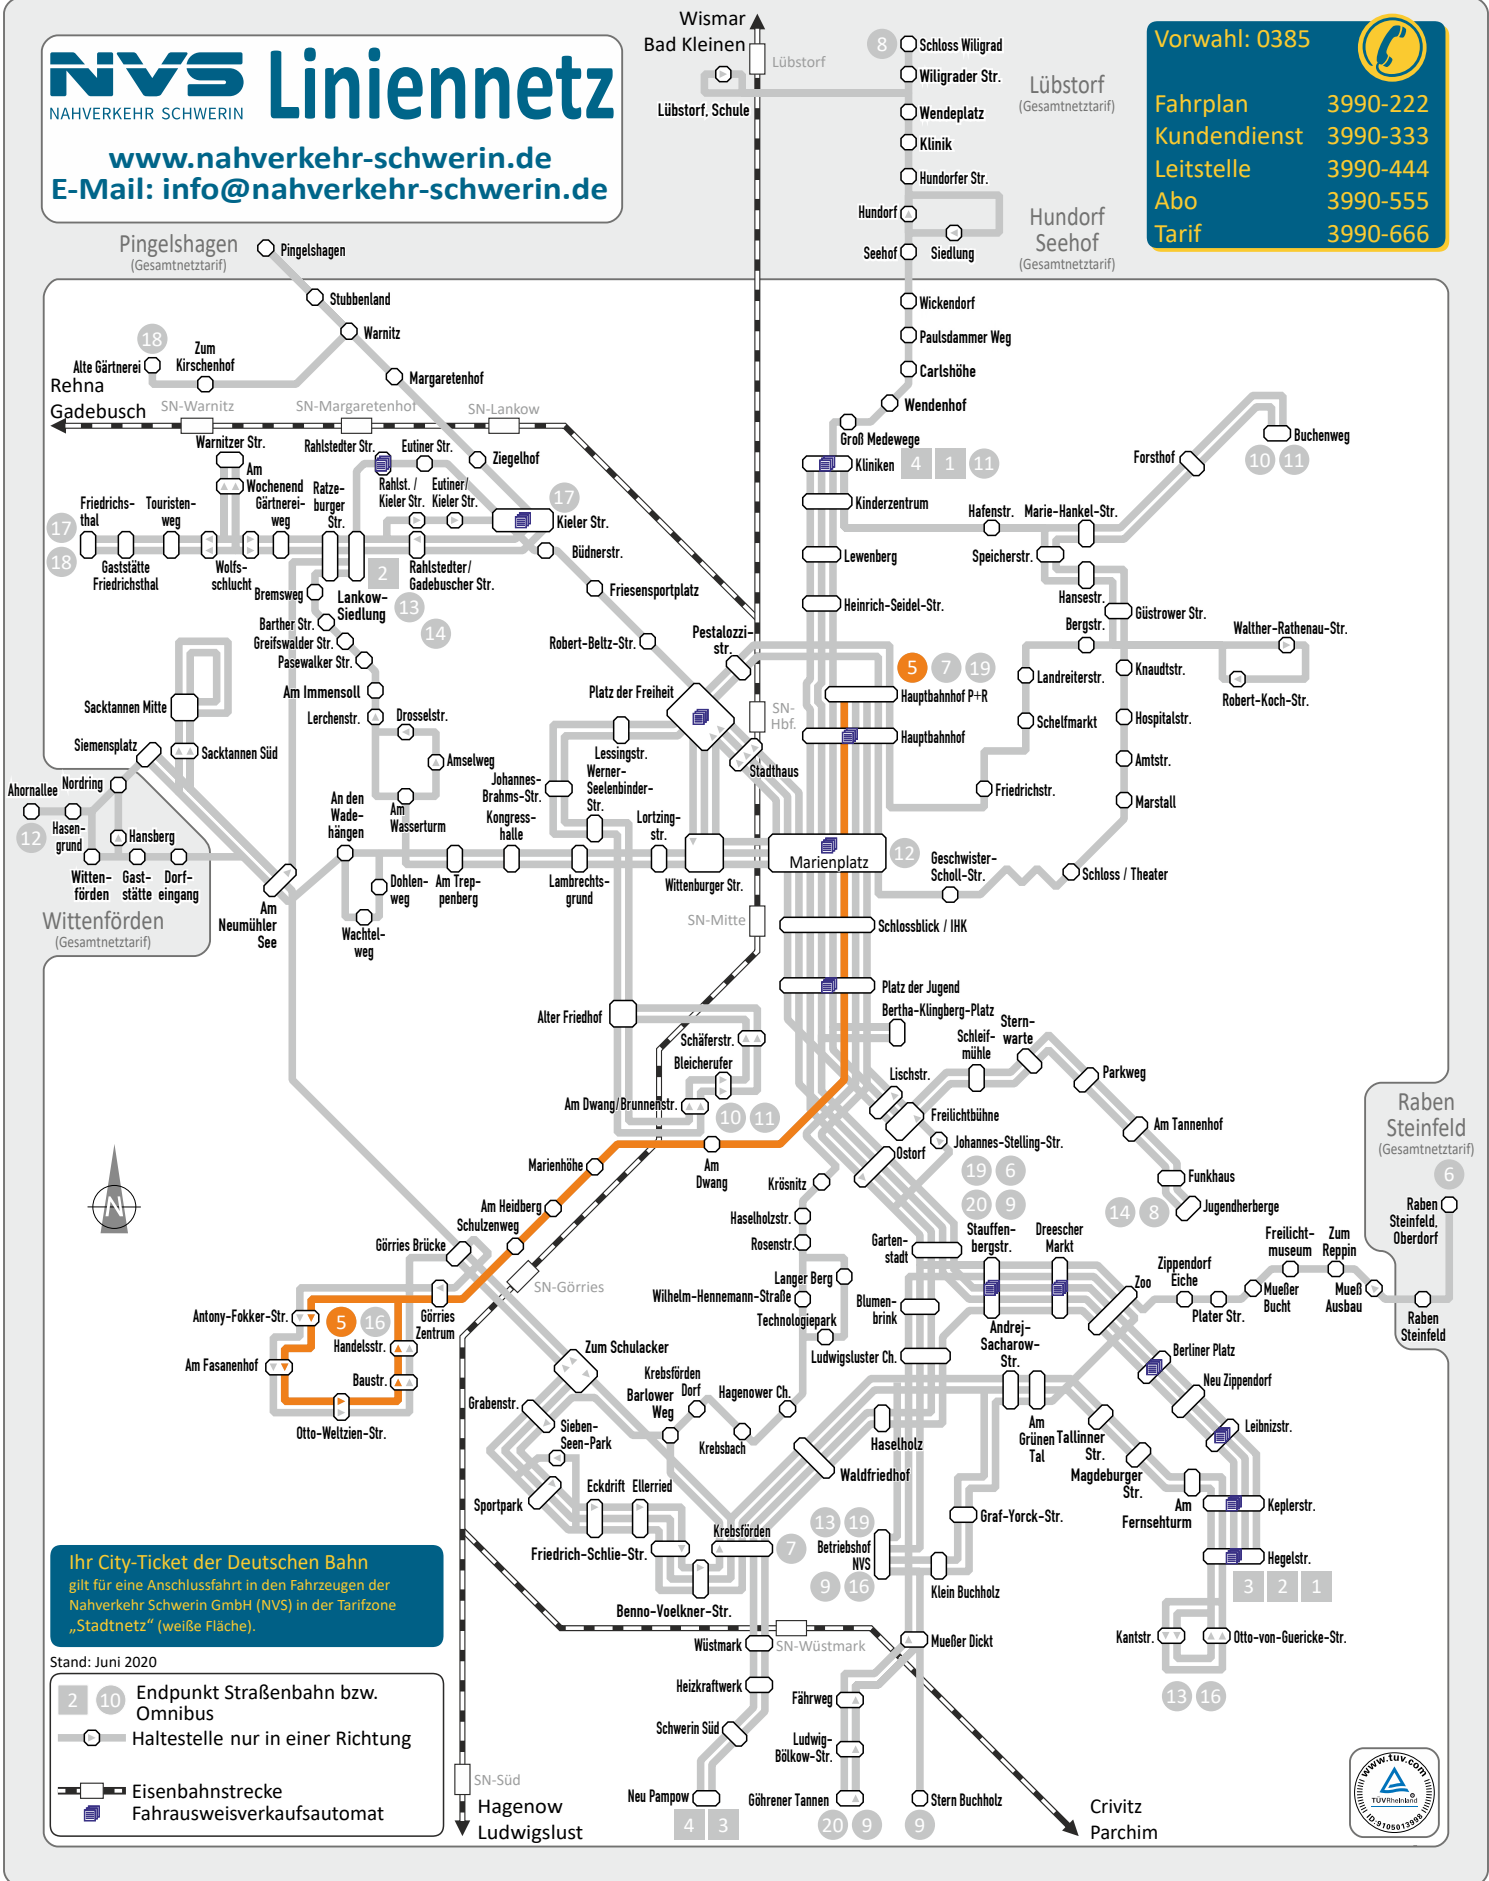

Vorwahl: 0385

Fahrplan	3990-222
Kundendienst	3990-333
Leitstelle	3990-444
Abo	3990-555
Tarif	3990-666

Ihr City-Ticket der Deutschen Bahn gilt für eine Anschlussfahrt in den Fahrzeugen der Nahverkehr Schwerin GmbH (NVS) in der Tarifzone „Stadtnetz“ (weiße Fläche).

Stand: Juni 2020

2 10 Endpunkt Straßenbahn bzw. Omnibus
 ○ Haltestelle nur in einer Richtung
 — Eisenbahnstrecke
 Fahrausweisverkaufsautomat