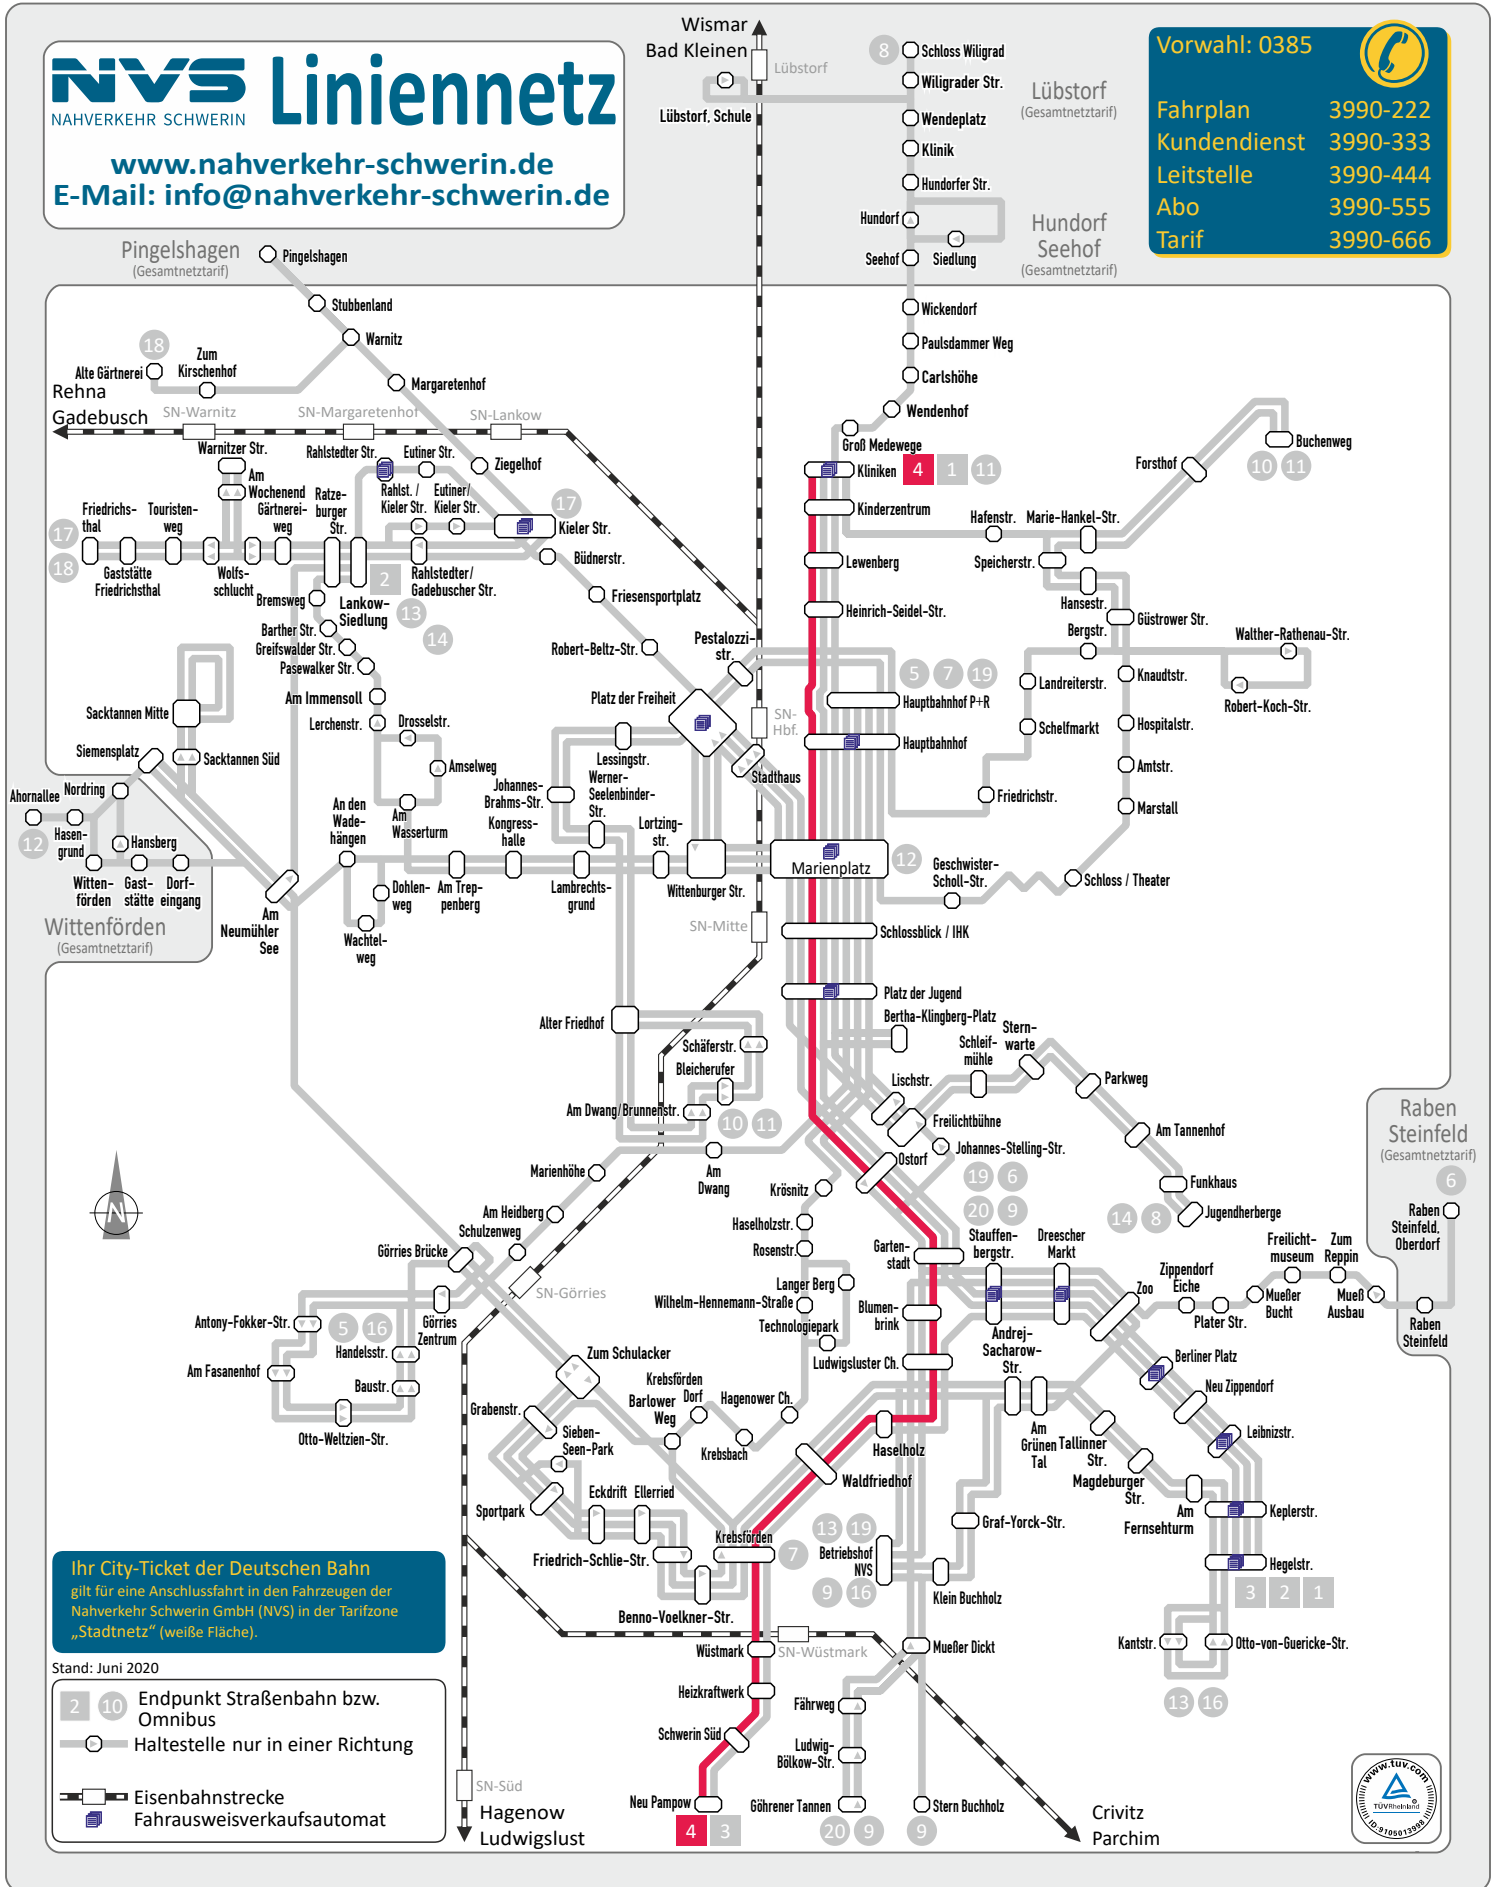

Vorwahl: 0385

Fahrplan	3990-222
Kundendienst	3990-333
Leitstelle	3990-444
Abo	3990-555
Tarif	3990-666

Ihr City-Ticket der Deutschen Bahn gilt für eine Anschlussfahrt in den Fahrzeugen der Nahverkehr Schwerin GmbH (NVS) in der Tarifzone „Stadtnetz“ (weiße Fläche).

Stand: Juni 2020

2 10 Endpunkt Straßenbahn bzw. Omnibus
 Haltestelle nur in einer Richtung
 Eisenbahnstrecke
 Fahrausweisverkaufsautomat