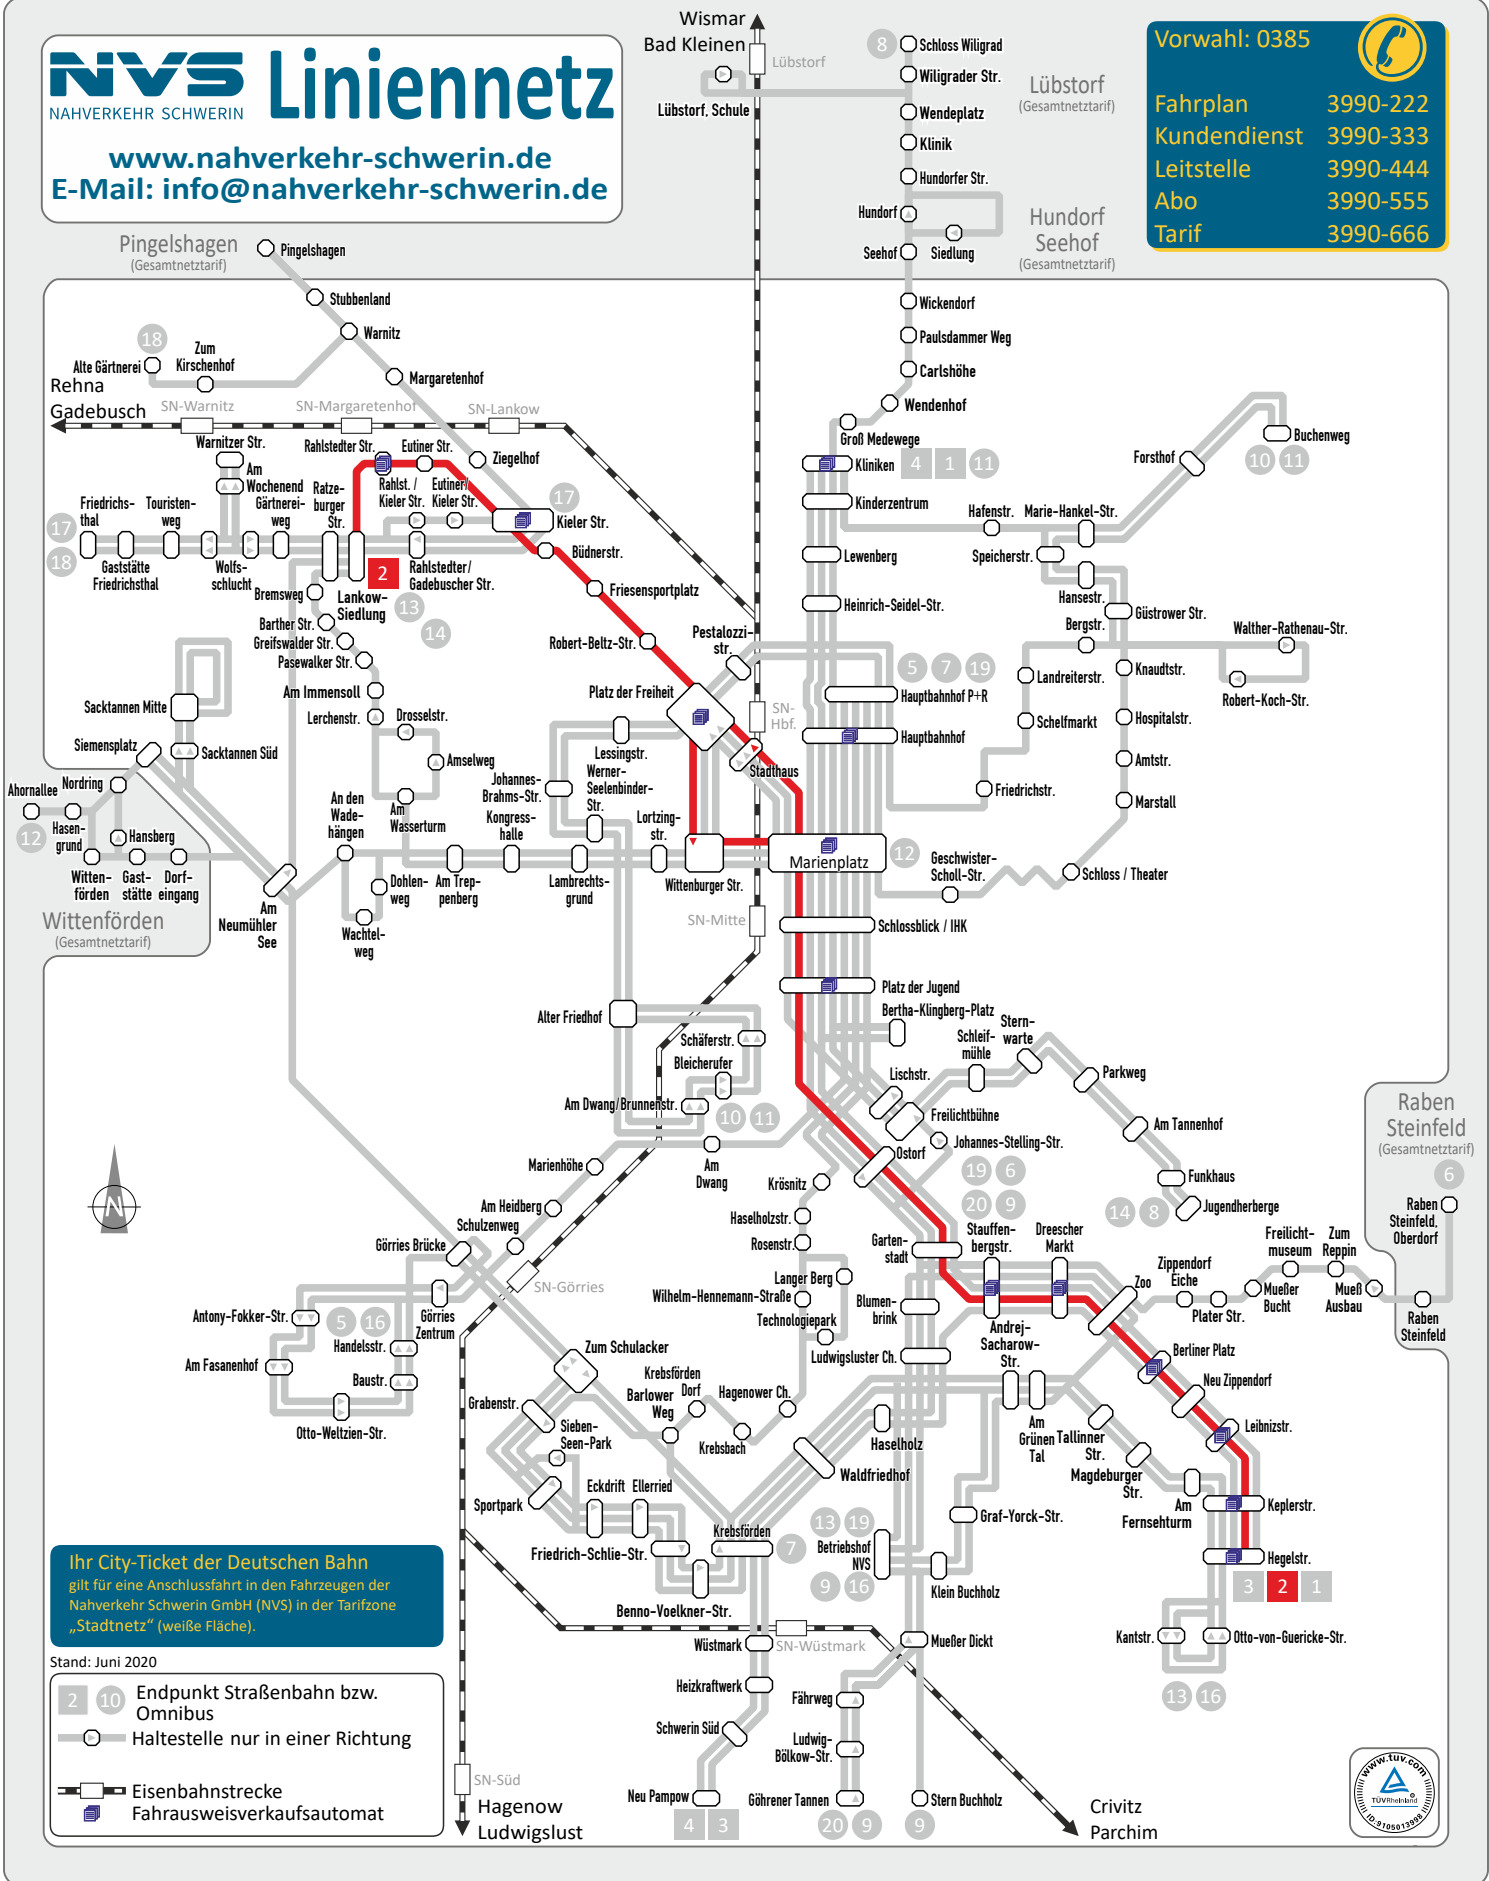

Vorwahl: 0385

Fahrplan	3990-222
Kundendienst	3990-333
Leitstelle	3990-444
Abo	3990-555
Tarif	3990-666

Ihr City-Ticket der Deutschen Bahn gilt für eine Anschlussfahrt in den Fahrzeugen der Nahverkehr Schwerin GmbH (NVS) in der Tarifzone „Stadtnetz“ (weiße Fläche).