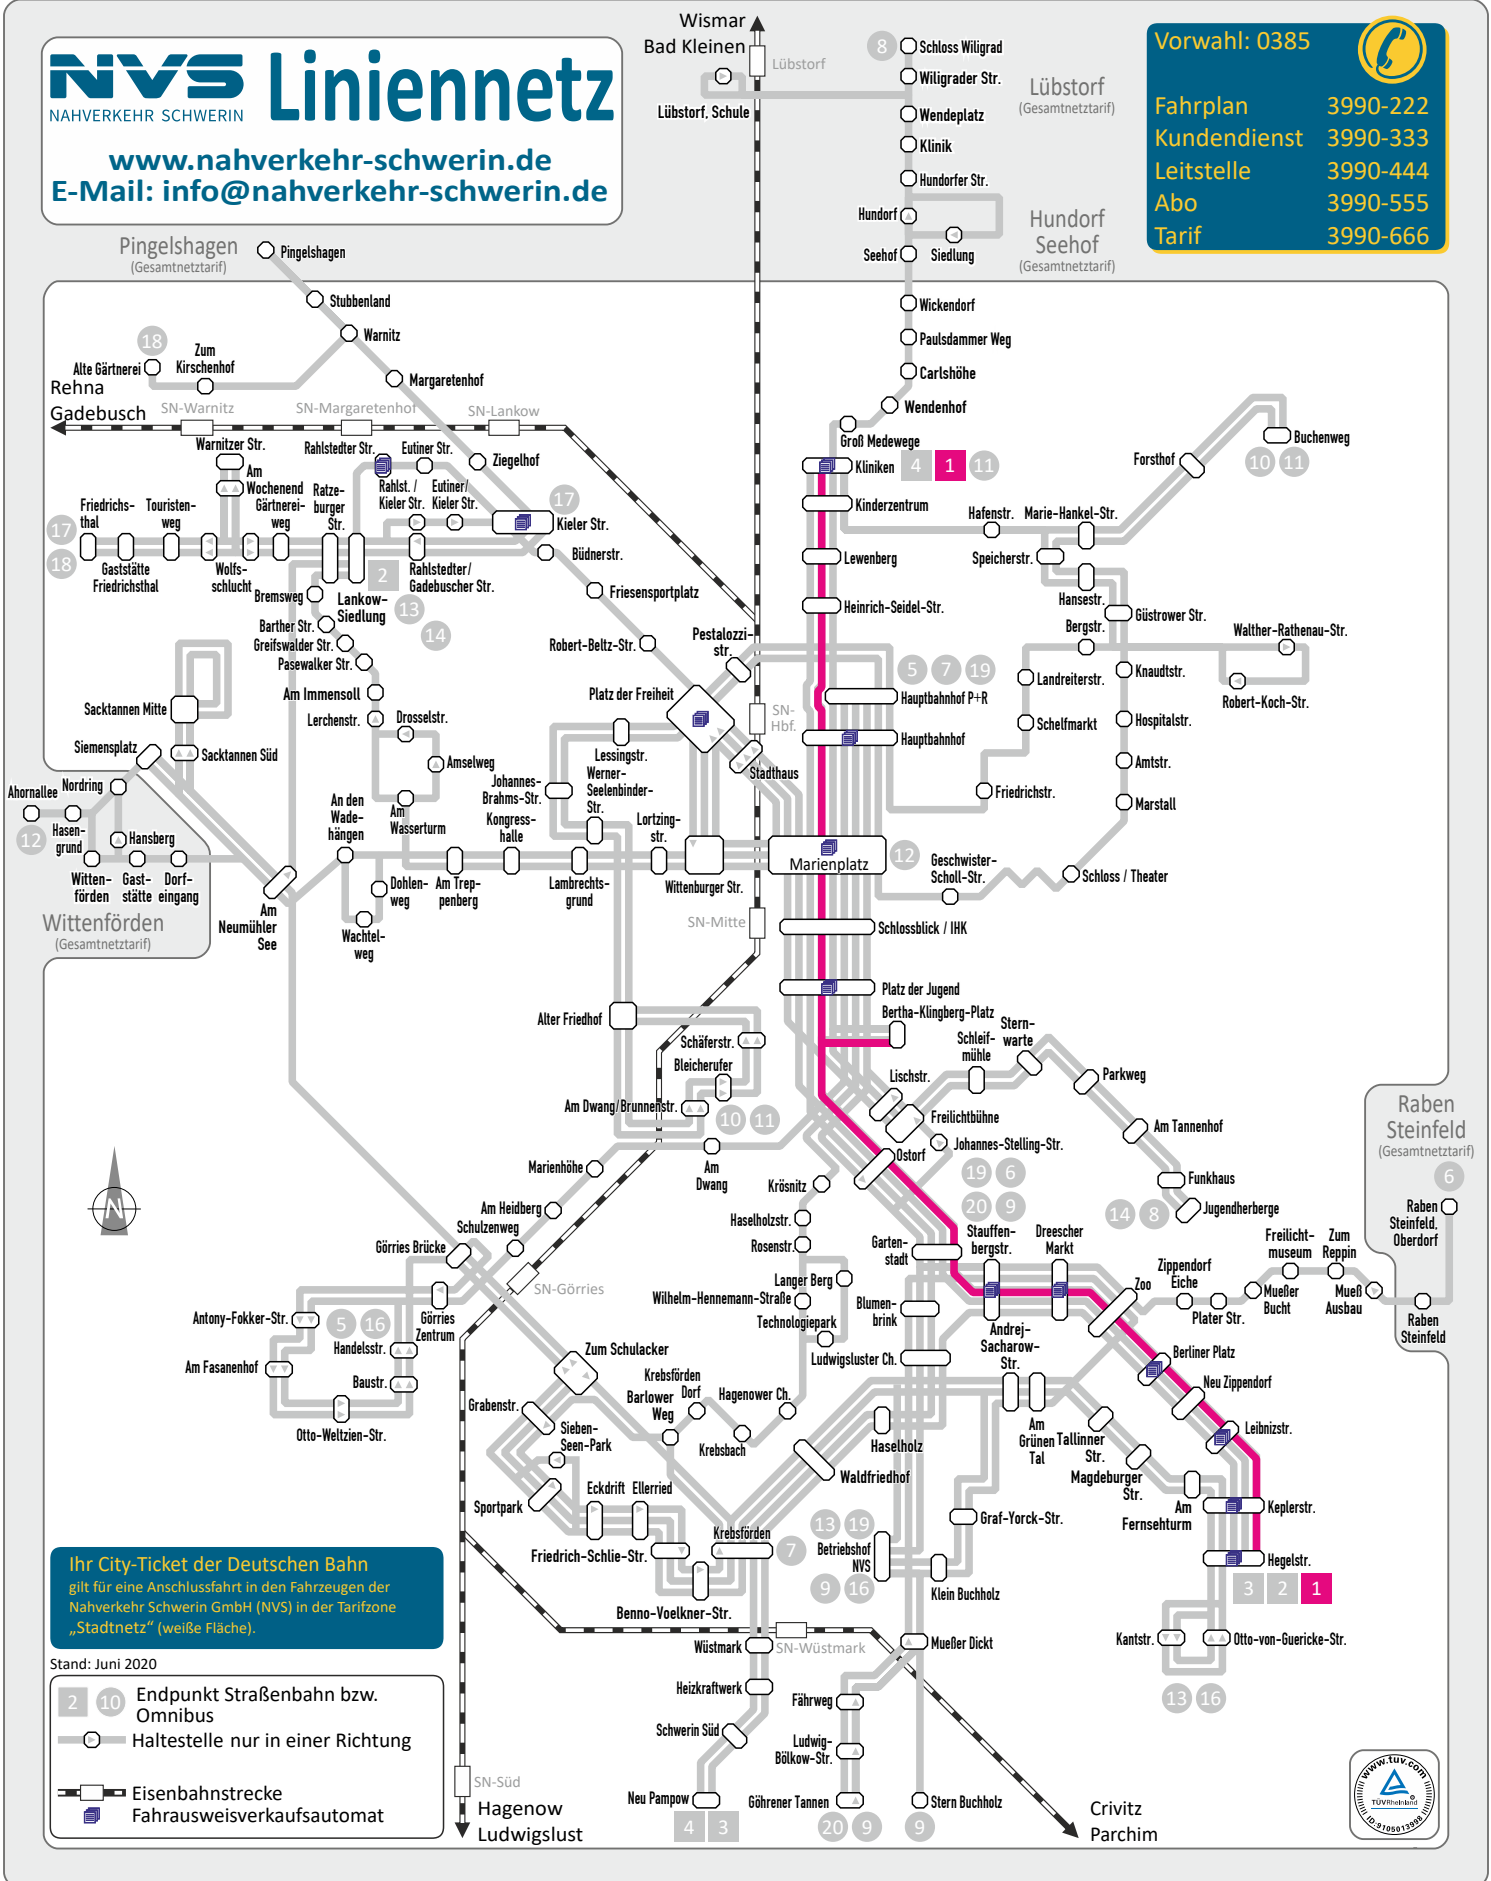

Vorwahl: 0385

Fahrplan	3990-222
Kundendienst	3990-333
Leitstelle	3990-444
Abo	3990-555
Tarif	3990-666

**Ihr City-Ticket der Deutschen Bahn** gilt für eine Anschlussfahrt in den Fahrzeugen der Nahverkehr Schwerin GmbH (NVS) in der Tarifzone „Stadtnetz“ (weiße Fläche).

Stand: Juni 2020

2 10 Endpunkt Straßenbahn bzw. Omnibus  
 —○— Haltestelle nur in einer Richtung  
 —+— Eisenbahnstrecke  
 [Icon] Fahrausweisverkaufsautomat