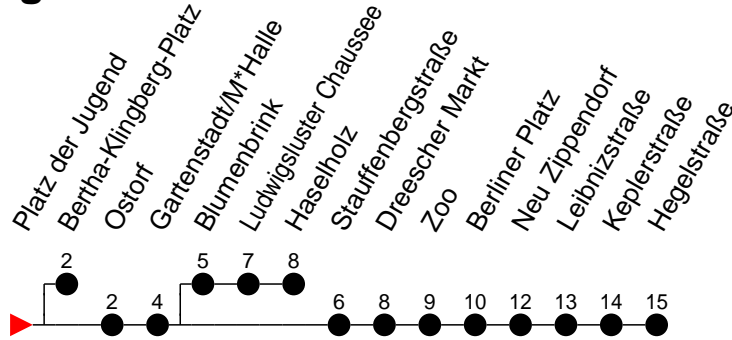

Richtung: Hegelstraße

Haltestellen
Fahrzeit in Min.

Montag bis Freitag

Std.	Minuten														
3															
4	46														
5	07	17	27	37	47	57									
6	07	18	25	33	40	48	55								
7	03	10	18	25	33	40	48	53 ^S	55 ^H						
8	03	10	18	25	33	40	48	55							
9	03	10	18	25	33	40	48	55							
10	03	10	18	25	33	40	48	55							
11	03	10	18	25	33	40	48	55							
12	03	10	18	25	33	40	48	55							
13	03	10	18	25	33	40	48	55							
14	03	10	18	25	33	40	48	55							
15	03	10	18	25	33	40	48	55							
16	03	10	18	25	33	40	48	55							
17	03	10	18	25	33	40	48	55							
18	03	08	18	28	38	43 ^H	48	58							
19	08	18	28	38	48	58									
20	17	37	57												
21	17	36 ^K	37	56 ^K	57										
22	17	37	57												
23	17	37	57 ^H												
0	17														
1	16														
2	26														
3	36														

- ◇ - verkehrt NICHT am 31. Dezember
- ◆ - verkehrt nur am 31. Dezember
- ★ - verkehrt nur am 1. Januar
- Ⓜ - Zug verkehrt ab Gartenstadt nach Haselholz
- Ⓚ - als Bus; fährt zum Bertha-Klingberg-Platz
- Ⓢ - verkehrt nur während der Schulzeit

Richtung: Hegelstraße

Haltestellen
Fahrzeit in Min.

Samstag	
Std.	Minuten
3	
4	46
5	27 42 57
6	12 27 42 57
7	12 27 42 57
8	12 27 42 57
9	08 18 28 38 48 58
10	08 18 28 38 48 58
11	08 18 28 38 48 58
12	08 18 28 38 48 58
13	08 18 28 38 48 58
14	08 18 28 38 48 58
15	08 18 28 38 48 58
16	08 18 28 38 48 58
17	08 18 28 38 48 58
18	08 18 28 38 48 58
19	08 18 28 38 48 58
20	17 37 57
21	17 36 [Ⓚ] 37 56 [Ⓚ] 57
22	17 37 57
23	17 37 57 [Ⓜ]
0	17
1	16
2	26
3	36

- ◇ - verkehrt NICHT am 31. Dezember
- ◆ - verkehrt nur am 31. Dezember
- ★ - verkehrt nur am 1. Januar
- Ⓜ - Zug verkehrt ab Gartenstadt nach Haselholz
- Ⓚ - als Bus; fährt zum Bertha-Klingberg-Platz