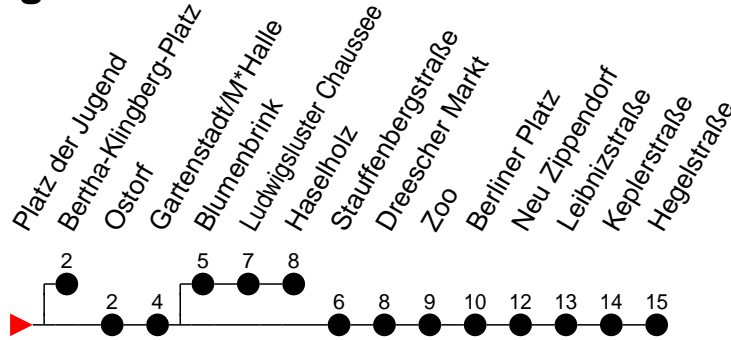

Richtung: Hegelstraße

Haltestellen
Fahrzeit in Min.

Montag bis Freitag

Std.	Minuten														
3															
4	46														
5	07	17	27	37	47	57									
6	07	18	25	33	40	48	55								
7	03	10	18	25	33	40	48	53 ^S	55 ^H						
8	03	10	18	25	33	40	48	55							
9	03	10	18	25	33	40	48	55							
10	03	10	18	25	33	40	48	55							
11	03	10	18	25	33	40	48	55							
12	03	10	18	25	33	40	48	55							
13	03	10	18	25	33	40	48	55							
14	03	10	18	25	33	40	48	55							
15	03	10	18	25	33	40	48	55							
16	03	10	18	25	33	40	48	55							
17	03	10	18	25	33	40	48	55							
18	03	08	18	28	38	43 ^H	48	58							
19	08	18	28	38	48	58									
20	17	37	57												
21	17	36 ^K	37	56 ^K	57										
22	17	37	57												
23	17	37	57 ^H												
0	17														
1	16														
2	26														
3	36														

- ◇ - verkehrt NICHT am 31. Dezember
- ◆ - verkehrt nur am 31. Dezember
- ★ - verkehrt nur am 1. Januar
- Ⓜ - Zug verkehrt ab Gartenstadt nach Haselholz
- Ⓚ - als Bus; fährt zum Bertha-Klingberg-Platz
- Ⓢ - verkehrt nur während der Schulzeit

Richtung: Hegelstraße

Haltestellen
Fahrzeit in Min.

Samstag	
Std.	Minuten
3	
4	46
5	27 42 57
6	12 27 42 57
7	12 27 42 57
8	12 27 42 57
9	08 18 28 38 48 58
10	08 18 28 38 48 58
11	08 18 28 38 48 58
12	08 18 28 38 48 58
13	08 18 28 38 48 58
14	08 18 28 38 48 58
15	08 18 28 38 48 58
16	08 18 28 38 48 58
17	08 18 28 38 48 58
18	08 18 28 38 48 58
19	08 18 28 38 48 58
20	17 37 57
21	17 36 [Ⓚ] 37 56 [Ⓚ] 57
22	17 37 57
23	17 37 57 [Ⓜ]
0	17
1	16
2	26
3	36

- ◇ - verkehrt NICHT am 31. Dezember
- ◆ - verkehrt nur am 31. Dezember
- ★ - verkehrt nur am 1. Januar
- Ⓜ - Zug verkehrt ab Gartenstadt nach Haselholz
- Ⓚ - als Bus; fährt zum Bertha-Klingberg-Platz