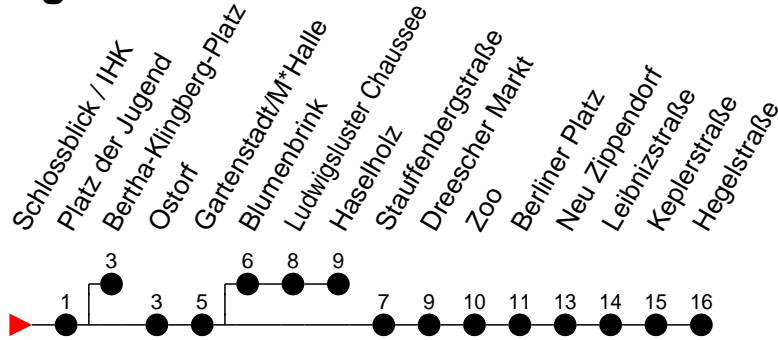

## Richtung: Hegelstraße

Haltestellen  
Fahrzeit in Min.

- ◇ - verkehrt NICHT am 31. Dezember
- ◆ - verkehrt nur am 31. Dezember
- ★ - verkehrt nur am 1. Januar
- Ⓜ - Zug verkehrt ab Gartenstadt nach Haselholz
- Ⓚ - als Bus; fährt ab Platz der Jugend zum Bertha-Klingberg-Platz
- S** - verkehrt nur während der Schulzeit

## Richtung: Hegelstraße

Haltestellen  
Fahrzeit in Min.

Samstag	
Std.	Minuten
3	
4	44
5	25 40 55
6	10 25 40 55
7	10 25 40 55
8	10 25 40 55
9	06 16 26 36 46 56
10	06 16 26 36 46 56
11	06 16 26 36 46 56
12	06 16 26 36 46 56
13	06 16 26 36 46 56
14	06 16 26 36 46 56
15	06 16 26 36 46 56
16	06 16 26 36 46 56
17	06 16 26 36 46 56
18	06 16 26 36 46 56
19	06 16 26 36 46 56
20	15 35 55
21	15 34 <sup>Ⓚ</sup> 35 54 <sup>Ⓚ</sup> 55
22	15 35 55
23	15 35 55 <sup>Ⓜ</sup>
0	15
1	14
2	24
3	34

- ◇ - verkehrt NICHT am 31. Dezember
- ◆ - verkehrt nur am 31. Dezember
- ★ - verkehrt nur am 1. Januar
- Ⓜ - Zug verkehrt ab Gartenstadt nach Haselholz
- Ⓚ - als Bus; fährt ab Platz der Jugend zum Bertha-Klingberg-Platz