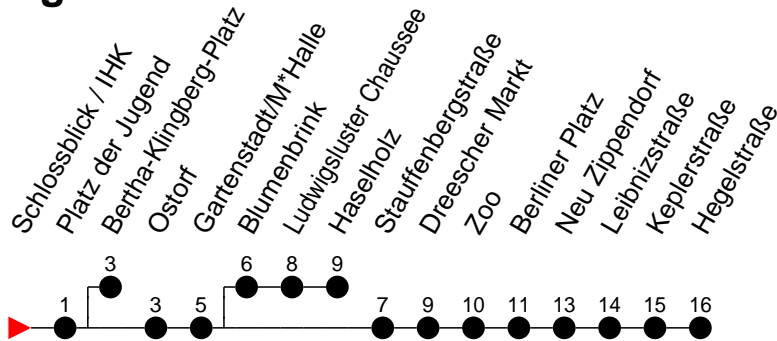

## Richtung: Hegelstraße

Haltestellen  
Fahrzeit in Min.

- ◇ - verkehrt NICHT am 31. Dezember
- ◆ - verkehrt nur am 31. Dezember
- ★ - verkehrt nur am 1. Januar
- Ⓜ - Zug verkehrt ab Gartenstadt nach Haselholz
- Ⓚ - als Bus; fährt ab Platz der Jugend zum Bertha-Klingberg-Platz
- S** - verkehrt nur während der Schulzeit

## Richtung: Hegelstraße

Haltestellen  
Fahrzeit in Min.

Samstag	
Std.	Minuten
3	
4	44
5	25 40 55
6	10 25 40 55
7	10 25 40 55
8	10 25 40 55
9	06 16 26 36 46 56
10	06 16 26 36 46 56
11	06 16 26 36 46 56
12	06 16 26 36 46 56
13	06 16 26 36 46 56
14	06 16 26 36 46 56
15	06 16 26 36 46 56
16	06 16 26 36 46 56
17	06 16 26 36 46 56
18	06 16 26 36 46 56
19	06 16 26 36 46 56
20	15 35 55
21	15 34 <sup>Ⓚ</sup> 35 54 <sup>Ⓚ</sup> 55
22	15 35 55
23	15 35 55 <sup>Ⓜ</sup>
0	15
1	14
2	24
3	34

- ◇ - verkehrt NICHT am 31. Dezember
- ◆ - verkehrt nur am 31. Dezember
- ★ - verkehrt nur am 1. Januar
- Ⓜ - Zug verkehrt ab Gartenstadt nach Haselholz
- Ⓚ - als Bus; fährt ab Platz der Jugend zum Bertha-Klingberg-Platz