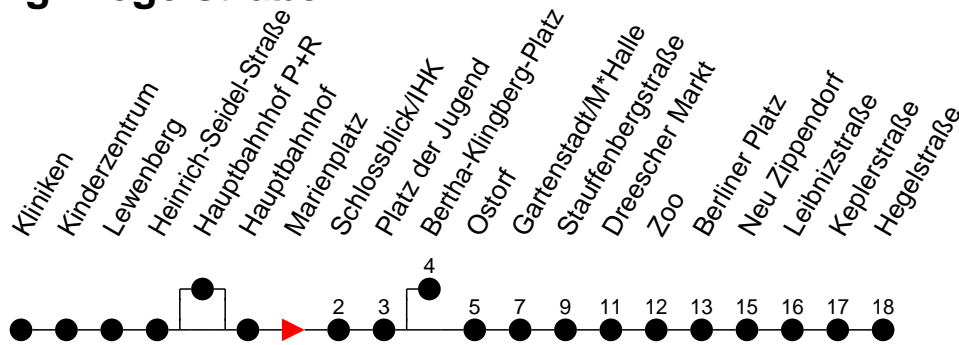

## Richtung: Hegelstraße

Haltestellen  
Fahrzeit in Min.

### Montag bis Freitag

Std.	Minuten
3	
4	
5	04 24 44
6	04 22 37 52
7	07 22 37 52
8	07 22 37 52
9	07 22 37 52
10	07 22 37 52
11	07 22 37 52
12	07 22 37 52
13	07 22 37 52
14	07 22 37 52
15	07 22 37 52
16	07 22 37 52
17	07 22 37 52
18	06 26 46
19	06 26 46
20	
21	33 <sup>Ⓚ</sup>
22	
23	
0	
1	
2	
3	

Ⓚ - als Bus; fährt ab Platz der Jugend zum Bertha-Klingberg-Platz