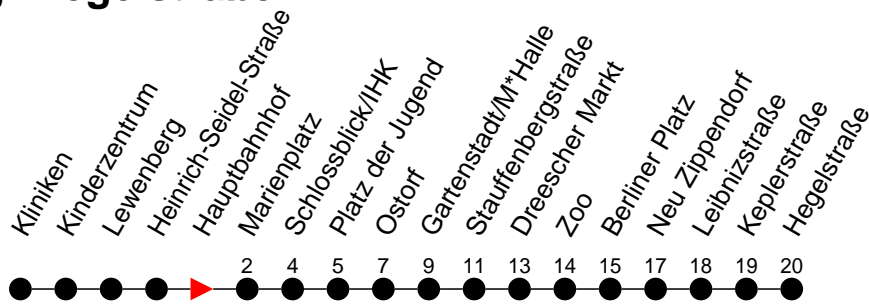

Richtung: Hegelstraße

Haltestellen
Fahrzeit in Min.

Montag bis Freitag

Std.	Minuten
3	
4	
5	02 22 42
6	02 19 34 49
7	04 19 34 49
8	04 19 34 49
9	04 19 34 49
10	04 19 34 49
11	04 19 34 49
12	04 19 34 49
13	04 19 34 49
14	04 19 34 49
15	04 19 34 49
16	04 19 34 49
17	04 19 34 49
18	03 23 43
19	03 23 43
20	
21	
22	
23	
0	
1	
2	
3	

Richtung: Bertha-Klingberg-Platz (Hegelstraße)

Haltestellen
Fahrzeit in Min.

Montag bis Freitag		Samstag		Sonn- und Feiertag	
Std.	Minuten	Std.	Minuten	Std.	Minuten
3		3		3	
4		4		4	
5		5		5	
6		6		6	
7		7		7	
8		8		8	
9		9		9	
10		10		10	
11		11		11	
12		12		12	
13		13		13	
14		14		14	
15		15		15	
16		16		16	
17		17		17	
18		18		18	
19		19		19	
20	11 ^L 31 ^L 51 ^G	20	11 ^L 31 ^B 51 ^G	20	11 ^L 31 ^B 51 ^G
21	11 ^L 31 ^K 51 ^G	21	11 ^L 31 ^K 51 ^G	21	11 ^L 31 ^K 51 ^G
22	11 ^L 31 ^L 51 ^B	22	11 ^L 31 ^L 51 ^B	22	11 ^L 31 ^L 51 ^B
23	11 ^B 31 ^L	23	11 ^B 31 ^L	23	11 ^B 31 ^L
0		0		0	
1		1		1	
2		2		2	
3		3		3	

- ⓑ - fährt ab Marienplatz weiter als Linie 19 zum Betriebshof NVS
- Ⓒ - fährt ab Marienplatz weiter als Linie 5 nach Görries
- Ⓚ - fährt zum Bertha-Klingberg-Platz
- Ⓛ - fährt ab Marienplatz weiter als Linie 7 nach Krebsförden