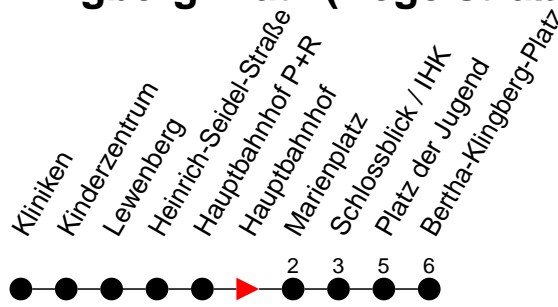

Richtung: Bertha-Klingberg-Platz (Hegelstraße)

Haltestellen
Fahrzeit in Min.

Montag bis Freitag		Samstag		Sonn- und Feiertag	
Std.	Minuten	Std.	Minuten	Std.	Minuten
3		3		3	
4		4		4	
5		5		5	
6		6		6	
7		7		7	
8		8		8	
9		9		9	
10		10		10	
11		11		11	
12		12		12	
13		13		13	
14		14		14	
15		15		15	
16		16		16	
17		17		17	
18		18		18	
19		19		19	
20	11 ^L 31 ^L 51 ^G	20	11 ^L 31 ^B 51 ^G	20	11 ^L 31 ^B 51 ^G
21	11 ^L 31 ^K 51 ^K	21	11 ^L 31 ^K 51 ^K	21	11 ^L 31 ^K 51 ^K
22	11 ^L 31 ^L 51 ^B	22	11 ^L 31 ^L 51 ^B	22	11 ^L 31 ^L 51 ^B
23	11 ^B 31 ^H	23	11 ^B 31 ^H	23	11 [◇] 31 [◇] 11 ^B 31 ^H
0		0		0	
1		1		1	
2		2		2	
3		3		3	

- ◇ - verkehrt NICHT am 31. Dezember
- Ⓛ - fährt ab Marienplatz weiter als Linie 7 nach Krebsförden über Langer Berg
- ⓑ - fährt ab Marienplatz weiter als Linie 19 zum Betriebshof NVS
- Ⓒ - fährt ab Marienplatz weiter als Linie 5 nach Görries
- ⓗ - fährt ab Marienplatz weiter als Linie 7 nach Krebsförden über Wilhelm-Hennemann-Straße
- Ⓚ - fährt zum Bertha-Klingberg-Platz