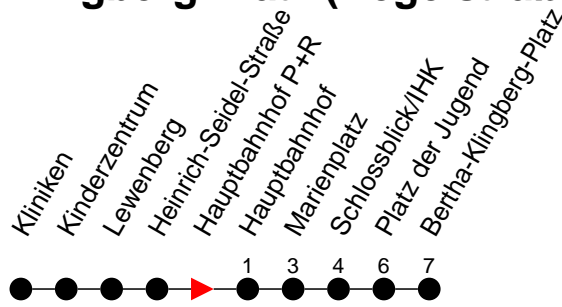

Richtung: Bertha-Klingberg-Platz (Hegelstraße)

Haltestellen
Fahrzeit in Min.

Montag bis Freitag		Samstag		Sonn- und Feiertag	
Std.	Minuten	Std.	Minuten	Std.	Minuten
3		3		3	
4		4		4	
5		5		5	
6		6		6	
7		7		7	
8		8		8	
9		9		9	
10		10		10	
11		11		11	
12		12		12	
13		13		13	
14		14		14	
15		15		15	
16		16		16	
17		17		17	
18		18		18	
19		19		19	
20	10 ^L 30 ^L 50 ^G	20	10 ^L 30 ^B 50 ^G	20	10 ^L 30 ^B 50 ^G
21	10 ^L 30 ^K 50 ^G	21	10 ^L 30 ^K 50 ^G	21	10 ^L 30 ^K 50 ^G
22	10 ^L 30 ^L 50 ^B	22	10 ^L 30 ^L 50 ^B	22	10 ^L 30 ^L 50 ^B
23	10 ^B 30 ^L	23	10 ^B 30 ^L	23	10 ^B 30 ^L
0		0		0	
1		1		1	
2		2		2	
3		3		3	

- ⓑ - fährt ab Marienplatz weiter als Linie 19 zum Betriebshof NVS
- Ⓒ - fährt ab Marienplatz weiter als Linie 5 nach Görries
- Ⓚ - fährt bis Bertha-Klingberg-Platz
- Ⓛ - fährt ab Marienplatz weiter als Linie 7 nach Krebsförden