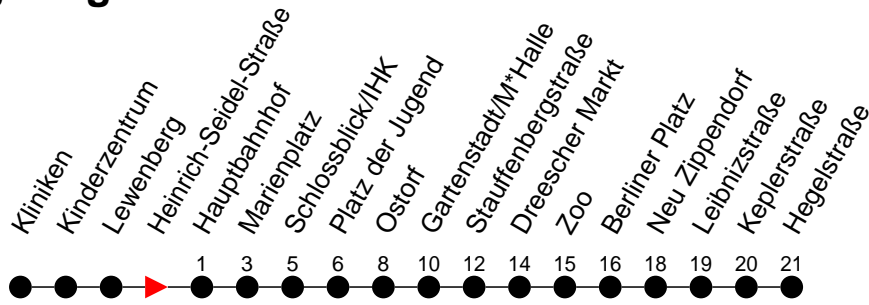

1 Heinrich-Seidel-Straße

Gültig ab 03.03.2025

Alle Angaben ohne Gewähr

Richtung: Hegelstraße

Haltestellen
Fahrzeit in Min.

Montag bis Freitag

Std.	Minuten
3	
4	
5	00 20 40
6	00 16 31 46
7	01 16 31 46
8	01 16 31 46
9	01 16 31 46
10	01 16 31 46
11	01 16 31 46
12	01 16 31 46
13	01 16 31 46
14	01 16 31 46
15	01 16 31 46
16	01 16 31 46
17	01 16 31 46
18	01 21 41
19	01 21 41
20	
21	
22	
23	
0	
1	
2	
3	

Richtung: Bertha-Klingberg-Platz (Hegelstraße)

Haltestellen
Fahrzeit in Min.

Montag bis Freitag		Samstag		Sonn- und Feiertag	
Std.	Minuten	Std.	Minuten	Std.	Minuten
3		3		3	
4		4		4	
5		5		5	
6		6		6	
7		7		7	
8		8		8	
9		9		9	
10		10		10	
11		11		11	
12		12		12	
13		13		13	
14		14		14	
15		15		15	
16		16		16	
17		17		17	
18		18		18	
19		19		19	
20	09 ^L 29 ^L 49 ^G	20	09 ^L 29 ^B 49 ^G	20	09 ^L 29 ^B 49 ^G
21	09 ^L 29 ^K 49 ^G	21	09 ^L 29 ^K 49 ^G	21	09 ^L 29 ^K 49 ^G
22	09 ^L 29 ^L 49 ^B	22	09 ^L 29 ^L 49 ^B	22	09 ^L 29 ^L 49 ^B
23	09 ^B 29 ^L	23	09 ^B 29 ^L	23	09 ^B 29 ^L
0		0		0	
1		1		1	
2		2		2	
3		3		3	

- ⓑ - fährt ab Marienplatz weiter als Linie 19 zum Betriebshof NVS
- Ⓒ - fährt ab Marienplatz weiter als Linie 5 nach Görries
- Ⓚ - fährt zum Bertha-Klingberg-Platz
- Ⓛ - fährt ab Marienplatz weiter als Linie 7 nach Krebsförden