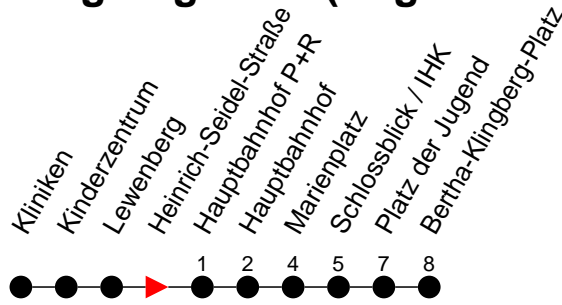

Richtung: Bertha-Klingberg-Platz (Hegelstraße)

Haltestellen
Fahrzeit in Min.

Montag bis Freitag

Std.	Minuten
20	09 ^L 29 ^L 49 ^G
21	09 ^L 29 ^K 49 ^K
22	09 ^L 29 ^L 49 ^B
23	09 ^B 29 ^H

Samstag

Std.	Minuten
20	09 ^L 29 ^B 49 ^G
21	09 ^L 29 ^K 49 ^K
22	09 ^L 29 ^L 49 ^B
23	09 ^B 29 ^H

Sonn- und Feiertag

Std.	Minuten
20	09 ^L 29 ^B 49 ^G
21	09 ^L 29 ^K 49 ^K
22	09 ^L 29 ^L 49 ^B
23	09 [◆] _N 09 [◇] _B 29 [◇] _H

- verkehrt NICHT am 31. Dezember

- fährt zum Bertha-Klingberg-Platz

- verkehrt nur am 31. Dezember

- fährt ab Marienplatz weiter als Linie 7 nach Krebsförden über Langer Berg

- fährt ab Marienplatz weiter als Linie 19 zum Betriebshof NVS

- verkehrt ab Hauptbahnhof P+R weiter als Linie 19 zum Betriebshof P+R; KEIN Anschluss Richtung Hegelstraße

- fährt ab Marienplatz weiter als Linie 5 nach Görries

- fährt ab Marienplatz weiter als Linie 7 nach Krebsförden über Wilhelm-Hennemann-Straße