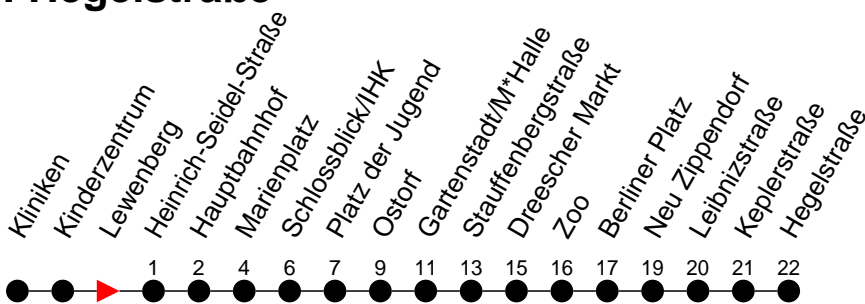

Richtung: Hegelstraße

Haltestellen
Fahrzeit in Min.

Montag bis Freitag

Std.	Minuten
3	
4	59
5	19 39 59
6	15 30 45
7	00 15 30 45
8	00 15 30 45
9	00 15 30 45
10	00 15 30 45
11	00 15 30 45
12	00 15 30 45
13	00 15 30 45
14	00 15 30 45
15	00 15 30 45
16	00 15 30 45
17	00 15 30 45
18	00 20 40
19	00 20 40
20	
21	
22	
23	
0	
1	
2	
3	

Richtung: Bertha-Klingberg-Platz (Hegelstraße)

Haltestellen
Fahrzeit in Min.

Montag bis Freitag		Samstag		Sonn- und Feiertag	
Std.	Minuten	Std.	Minuten	Std.	Minuten
3		3		3	
4		4		4	
5		5		5	
6		6		6	
7		7		7	
8		8		8	
9		9		9	
10		10		10	
11		11		11	
12		12		12	
13		13		13	
14		14		14	
15		15		15	
16		16		16	
17		17		17	
18		18		18	
19		19		19	
20	08 ^L 28 ^L 48 ^G	20	08 ^L 28 ^B 48 ^G	20	08 ^L 28 ^B 48 ^G
21	08 ^L 28 ^K 48 ^G	21	08 ^L 28 ^K 48 ^G	21	08 ^L 28 ^K 48 ^G
22	08 ^L 28 ^L 48 ^B	22	08 ^L 28 ^L 48 ^B	22	08 ^L 28 ^L 48 ^B
23	08 ^B 28 ^L	23	08 ^B 28 ^L	23	08 ^B 28 ^L
0		0		0	
1		1		1	
2		2		2	
3		3		3	

- ⓑ - fährt ab Marienplatz weiter als Linie 19 zum Betriebshof NVS
- Ⓒ - fährt ab Marienplatz weiter als Linie 5 nach Görries
- Ⓚ - fährt zum Bertha-Klingberg-Platz
- Ⓛ - fährt ab Marienplatz weiter als Linie 7 nach Krebsförden