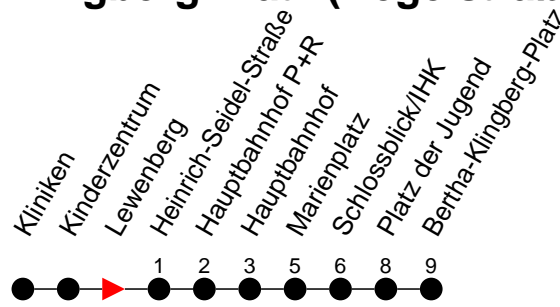

Richtung: Hegelstraße

Haltestellen
Fahrzeit in Min.

Montag bis Freitag

Std.	Minuten
3	
4	59
5	19 39 59
6	15 30 45
7	00 15 30 45
8	00 15 30 45
9	00 15 30 45
10	00 15 30 45
11	00 15 30 45
12	00 15 30 45
13	00 15 30 45
14	00 15 30 45
15	00 15 30 45
16	00 15 30 45
17	00 15 30 45
18	00 20 40
19	00 20 40
20	
21	
22	
23	
0	
1	
2	
3	

Richtung: Bertha-Klingberg-Platz (Hegelstraße)

Haltestellen
Fahrzeit in Min.

Montag bis Freitag		Samstag		Sonn- und Feiertag	
Std.	Minuten	Std.	Minuten	Std.	Minuten
3		3		3	
4		4		4	
5		5		5	
6		6		6	
7		7		7	
8		8		8	
9		9		9	
10		10		10	
11		11		11	
12		12		12	
13		13		13	
14		14		14	
15		15		15	
16		16		16	
17		17		17	
18		18		18	
19		19		19	
20	08 ^L 28 ^L 48 ^G	20	08 ^L 28 ^B 48 ^G	20	08 ^L 28 ^B 48 ^G
21	08 ^L 28 ^K 48 ^G	21	08 ^L 28 ^K 48 ^G	21	08 ^L 28 ^K 48 ^G
22	08 ^L 28 ^L 48 ^B	22	08 ^L 28 ^L 48 ^B	22	08 ^L 28 ^L 48 ^B
23	08 ^B 28 ^L	23	08 ^B 28 ^L	23	08 ^B 28 ^L
0		0		0	
1		1		1	
2		2		2	
3		3		3	

- ⓑ - fährt ab Marienplatz weiter als Linie 19 zum Betriebshof NVS
- Ⓒ - fährt ab Marienplatz weiter als Linie 5 nach Görries
- Ⓚ - fährt zum Bertha-Klingberg-Platz
- Ⓛ - fährt ab Marienplatz weiter als Linie 7 nach Krebsförden