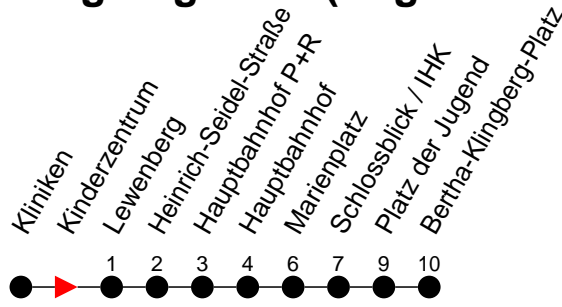

Richtung: Bertha-Klingberg-Platz (Hegelstraße)

Haltestellen
Fahrzeit in Min.

Montag bis Freitag

Std.	Minuten
20	07 ^L 27 ^L 47 ^G
21	07 ^L 27 ^K 47 ^G
22	07 ^L 27 ^L 47 ^B
23	07 ^B 27 ^H

Samstag

Std.	Minuten
20	07 ^L 27 ^B 47 ^G
21	07 ^L 27 ^K 47 ^G
22	07 ^L 27 ^L 47 ^B
23	07 ^B 27 ^H

Sonn- und Feiertag

Std.	Minuten
20	07 ^L 27 ^B 47 ^G
21	07 ^L 27 ^K 47 ^G
22	07 ^L 27 ^L 47 ^B
23	07 [◆] _N 07 [◇] _B 27 [◇] _H

- verkehrt NICHT am 31. Dezember

- fährt zum Bertha-Klingberg-Platz

- verkehrt nur am 31. Dezember

- fährt ab Marienplatz weiter als Linie 7 nach Krebsförden über Langer Berg

- fährt ab Marienplatz weiter als Linie 19 zum Betriebshof NVS

- verkehrt ab Hauptbahnhof P+R weiter als Linie 19 zum Betriebshof P+R; KEIN Anschluss Richtung Hegelstraße

- fährt ab Marienplatz weiter als Linie 5 nach Görries

- fährt ab Marienplatz weiter als Linie 7 nach Krebsförden über Wilhelm-Hennemann-Straße