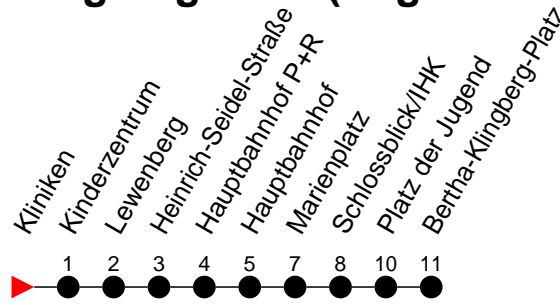

Richtung: Bertha-Klingberg-Platz (Hegelstraße)

Haltestellen
Fahrzeit in Min.

Montag bis Freitag

Std.	Minuten
3	
4	
5	
6	
7	
8	
9	
10	
11	
12	
13	
14	
15	
16	
17	
18	
19	
20	06 ^L 26 ^L 46 ^G
21	06 ^L 26 ^K 46 ^G
22	06 ^L 26 ^L 46 ^B
23	06 ^B 26 ^L
0	
1	
2	
3	

- ⓑ - fährt ab Marienplatz weiter als Linie 19 zum Betriebshof NVS
- Ⓒ - fährt ab Marienplatz weiter als Linie 5 nach Görries
- Ⓚ - fährt zum Bertha-Klingberg-Platz
- Ⓛ - fährt ab Marienplatz weiter als Linie 7 nach Krebsförden