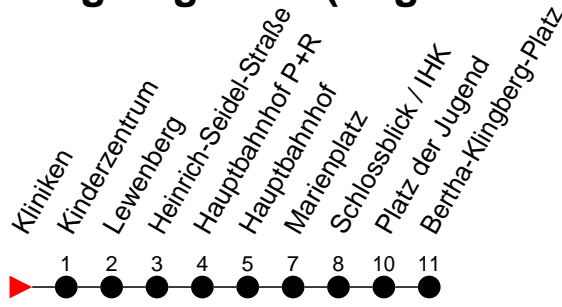

Richtung: Bertha-Klingberg-Platz (Hegelstraße)

Haltestellen
Fahrzeit in Min.

Montag bis Freitag

Std.	Minuten
20	06 ^L 26 ^L 46 ^G
21	06 ^L 26 ^K 46 ^G
22	06 ^L 26 ^L 46 ^B
23	06 ^B 26 ^H

Samstag

Std.	Minuten
20	06 ^L 26 ^B 46 ^G
21	06 ^L 26 ^K 46 ^G
22	06 ^L 26 ^L 46 ^B
23	06 ^B 26 ^H

Sonn- und Feiertag

Std.	Minuten
20	06 ^L 26 ^B 46 ^G
21	06 ^L 26 ^K 46 ^G
22	06 ^L 26 ^L 46 ^B
23	06 ^N 06 ^B 26 ^H

- ◇ - verkehrt NICHT am 31. Dezember
- ◆ - verkehrt nur am 31. Dezember
- ⓑ - fährt ab Marienplatz weiter als Linie 19 zum Betriebshof NVS
- Ⓒ - fährt ab Marienplatz weiter als Linie 5 nach Görries
- Ⓗ - fährt ab Marienplatz weiter als Linie 7 nach Krebsförden über Wilhelm-Hennemann-Straße

- Ⓚ - fährt zum Bertha-Klingberg-Platz
- Ⓛ - fährt ab Marienplatz weiter als Linie 7 nach Krebsförden über Langer Berg
- Ⓝ - verkehrt ab Hauptbahnhof P+R weiter als Linie 19 zum Betriebshof P+R; KEIN Anschluss Richtung Hegelstraße