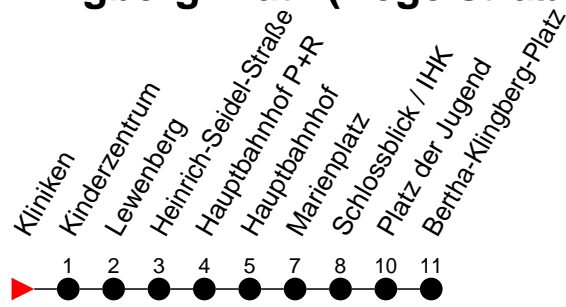

Richtung: Bertha-Klingberg-Platz (Hegelstraße)

Haltestellen
Fahrzeit in Min.

Montag bis Freitag

Std.	Minuten
20	06 ^L 26 ^L 46 ^G
21	06 ^L 26 ^K 46 ^K
22	06 ^L 26 ^L 46 ^B
23	06 ^B 26 ^H

Samstag

Std.	Minuten
20	06 ^L 26 ^B 46 ^G
21	06 ^L 26 ^K 46 ^K
22	06 ^L 26 ^L 46 ^B
23	06 ^B 26 ^H

Sonn- und Feiertag

Std.	Minuten
20	06 ^L 26 ^B 46 ^G
21	06 ^L 26 ^K 46 ^K
22	06 ^L 26 ^L 46 ^B
23	06 [◆] _N 06 [◇] _B 26 [◇] _H

- verkehrt NICHT am 31. Dezember

- fährt zum Bertha-Klingberg-Platz

- verkehrt nur am 31. Dezember

- fährt ab Marienplatz weiter als Linie 7 nach Krebsförden über Langer Berg

- fährt ab Marienplatz weiter als Linie 19 zum Betriebshof NVS

- verkehrt ab Hauptbahnhof P+R weiter als Linie 19 zum Betriebshof P+R; KEIN Anschluss Richtung Hegelstraße

- fährt ab Marienplatz weiter als Linie 5 nach Görries

- fährt ab Marienplatz weiter als Linie 7 nach Krebsförden über Wilhelm-Hennemann-Straße