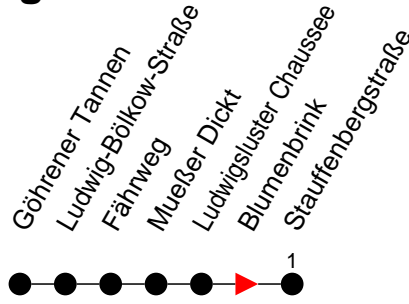

Richtung: Stauffenbergstraße

Haltestellen
Fahrzeit in Min.

Montag bis Freitag

Std.	Minuten
3	
4	
5	
6	19 [Ⓢ]
7	
8	
9	
10	
11	
12	
13	49 [Ⓡ]
14	19 [Ⓢ]
15	04 [Ⓡ]
16	49 [Ⓡ]
17	
18	
19	
20	
21	
22	20 [Ⓡ]
23	
0	
1	
2	
3	

- Ⓡ - fährt ab Stauffenbergstraße weiter als Linie 9 zum Betriebshof NVS
- Ⓢ - fährt ab Stauffenbergstraße weiter als Linie 6 nach Raben Steinfeld, Oberdorf
- Ⓣ - fährt ab Stauffenbergstraße weiter als Linie 9 nach Stern Buchholz