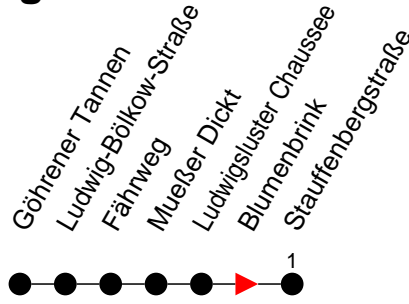

## Richtung: Stauffenbergstraße

Haltestellen  
Fahrzeit in Min.

### Sonn- und Feiertag

Std.	Minuten
3	
4	
5	
6	18
7	
8	
9	
10	
11	
12	
13	
14	20 <sup>Ⓡ</sup>
15	
16	
17	
18	
19	
20	
21	
22	20 <sup>Ⓡ</sup>
23	
0	
1	
2	
3	

- Ⓡ - fährt ab Stauffenbergstraße weiter als Linie 9 zum Betriebshof NVS
- Ⓢ - fährt ab Stauffenbergstraße weiter als Linie 6 nach Raben Steinfeld, Oberdorf
- Ⓣ - fährt ab Stauffenbergstraße weiter als Linie 9 nach Stern Buchholz