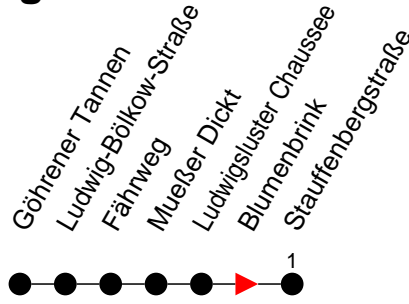

Richtung: Stauffenbergstraße

Haltestellen
Fahrzeit in Min.

Montag bis Freitag

Std.	Minuten
3	
4	
5	
6	20 [Ⓢ]
7	
8	
9	
10	
11	
12	
13	50 [Ⓡ]
14	20 [Ⓢ]
15	05 [Ⓡ]
16	50 [Ⓡ]
17	
18	
19	
20	
21	
22	20 [Ⓡ]
23	
0	
1	
2	
3	

- Ⓡ - fährt ab Stauffenbergstraße weiter als Linie 9 zum Betriebshof NVS
- Ⓢ - fährt ab Stauffenbergstraße weiter als Linie 6 nach Raben Steinfeld, Oberdorf
- Ⓣ - fährt ab Stauffenbergstraße weiter als Linie 9 nach Stern Buchholz