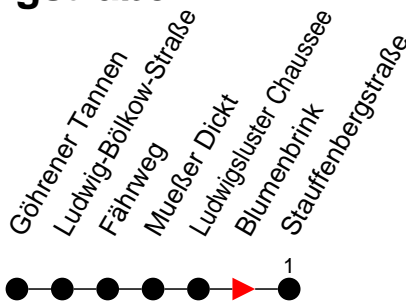

Richtung: Stauffenbergstraße

Haltestellen
Fahrzeit in Min.

Montag bis Freitag (NICHT am 24. und 31. Dezember)		Samstag sowie 24. und 31. Dezember		Sonn- und Feiertag	
Std.	Minuten	Std.	Minuten	Std.	Minuten
3		3		3	
4		4		4	
5		5		5	
6	20 [Ⓢ]	6	18	6	18
7		7		7	
8		8		8	
9		9		9	
10		10		10	
11		11		11	
12		12		12	
13	50 [Ⓡ]	13		13	
14	20 [Ⓢ]	14	20 [Ⓡ]	14	20 [Ⓡ]
15	05 [Ⓡ]	15		15	
16	50 [Ⓡ]	16		16	
17		17		17	
18		18		18	
19		19		19	
20		20		20	
21		21		21	
22	20 [Ⓡ]	22	20 [Ⓡ]	22	20 [Ⓡ]
23		23		23	
0		0		0	
1		1		1	
2		2		2	
3		3		3	

- Ⓡ - fährt ab Stauffenbergstraße weiter als Linie 9 zum Betriebshof NVS
- Ⓢ - fährt ab Stauffenbergstraße weiter als Linie 6 nach Raben Steinfeld, Oberdorf
- Ⓣ - fährt ab Stauffenbergstraße weiter als Linie 9 nach Stern Buchholz