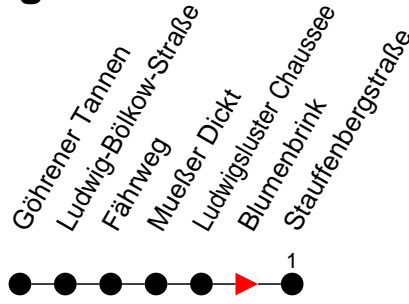

Richtung: Stauffenbergstraße

Haltestellen
Fahrzeit in Min.

Montag bis Freitag (NICHT am 24. und 31. Dezember 2020)		Samstag sowie 24. und 31. Dezember 2020		Sonn- und Feiertag	
Std.	Minuten	Std.	Minuten	Std.	Minuten
3		3		3	
4		4		4	
5		5		5	
6	20 [Ⓢ]	6	18	6	18
7		7		7	
8		8		8	
9		9		9	
10		10		10	
11		11		11	
12		12		12	
13	50 [Ⓡ]	13		13	
14	20 [Ⓢ]	14	20 [Ⓡ]	14	20 [Ⓡ]
15	05 [Ⓡ]	15		15	
16	50 [Ⓡ]	16		16	
17		17		17	
18		18		18	
19		19		19	
20		20		20	
21		21		21	
22	20 [Ⓡ]	22	20 [Ⓡ]	22	20 [Ⓡ]
23		23		23	
0		0		0	
1		1		1	
2		2		2	
3		3		3	

- Ⓡ - fährt ab Stauffenbergstraße weiter als Linie 9 zum Betriebshof NVS
- Ⓢ - fährt ab Stauffenbergstraße weiter als Linie 6 nach Raben Steinfeld, Oberdorf
- Ⓣ - fährt ab Stauffenbergstraße weiter als Linie 9 nach Stern Buchholz