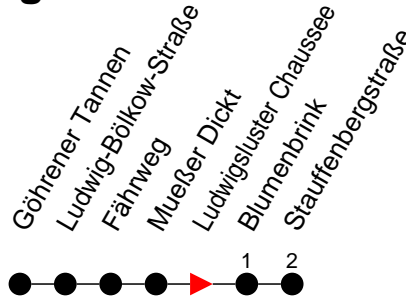

Richtung: Stauffenbergstraße

Haltestellen
Fahrzeit in Min.

Montag bis Freitag

Std.	Minuten
3	
4	
5	
6	18 [Ⓢ]
7	
8	
9	
10	
11	
12	
13	48 [Ⓡ]
14	18 [Ⓢ]
15	03 [Ⓡ]
16	48 [Ⓡ]
17	
18	
19	
20	
21	
22	19 [Ⓡ]
23	
0	
1	
2	
3	

- Ⓡ - fährt ab Stauffenbergstraße weiter als Linie 9 zum Betriebshof NVS
- Ⓢ - fährt ab Stauffenbergstraße weiter als Linie 6 nach Raben Steinfeld, Oberdorf
- Ⓢ - fährt ab Stauffenbergstraße weiter als Linie 9 nach Stern Buchholz