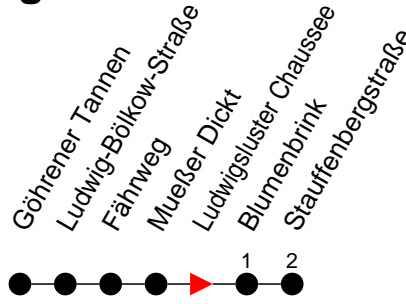

Richtung: Stauffenbergstraße

Haltestellen
Fahrzeit in Min.

Montag bis Freitag

Std.	Minuten
3	
4	
5	
6	18 [Ⓢ]
7	
8	
9	
10	
11	
12	
13	48 [Ⓡ]
14	18 [Ⓢ]
15	03 [Ⓡ]
16	48 [Ⓡ]
17	
18	
19	
20	
21	
22	19 [Ⓡ]
23	
0	
1	
2	
3	

- Ⓡ - fährt ab Stauffenbergstraße weiter als Linie 9 zum Betriebshof NVS
- Ⓢ - fährt ab Stauffenbergstraße weiter als Linie 6 nach Raben Steinfeld, Oberdorf
- Ⓣ - fährt ab Stauffenbergstraße weiter als Linie 9 nach Stern Buchholz