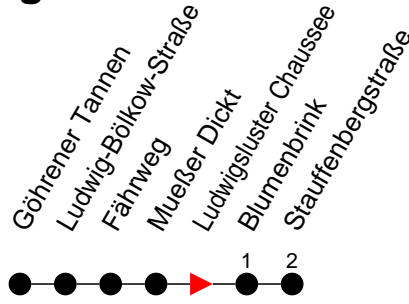

## Richtung: Stauffenbergstraße

Haltestellen  
Fahrzeit in Min.

### Sonn- und Feiertag

Std.	Minuten
3	
4	
5	
6	17
7	
8	
9	
10	
11	
12	
13	
14	19 <sup>Ⓡ</sup>
15	
16	
17	
18	
19	
20	
21	
22	19 <sup>Ⓡ</sup>
23	
0	
1	
2	
3	

- Ⓡ - fährt ab Stauffenbergstraße weiter als Linie 9 zum Betriebshof NVS
- Ⓢ - fährt ab Stauffenbergstraße weiter als Linie 6 nach Raben Steinfeld, Oberdorf
- Ⓣ - fährt ab Stauffenbergstraße weiter als Linie 9 nach Stern Buchholz