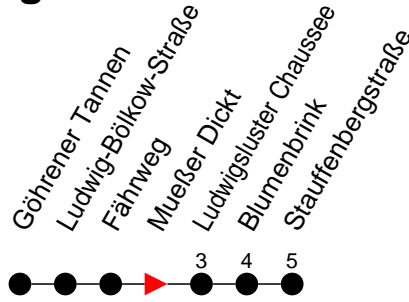

Richtung: Stauffenbergstraße

Haltestellen
Fahrzeit in Min.

Montag bis Freitag

Std.	Minuten
3	
4	
5	
6	15 [Ⓢ]
7	
8	
9	
10	
11	
12	
13	45 [Ⓡ]
14	15 [Ⓢ]
15	00 [Ⓡ]
16	45 [Ⓡ]
17	
18	
19	
20	
21	
22	16 [Ⓡ]
23	
0	
1	
2	
3	

- Ⓡ - fährt ab Stauffenbergstraße weiter als Linie 9 zum Betriebshof NVS
- Ⓢ - fährt ab Stauffenbergstraße weiter als Linie 6 nach Raben Steinfeld, Oberdorf
- Ⓢ - fährt ab Stauffenbergstraße weiter als Linie 9 nach Stern Buchholz