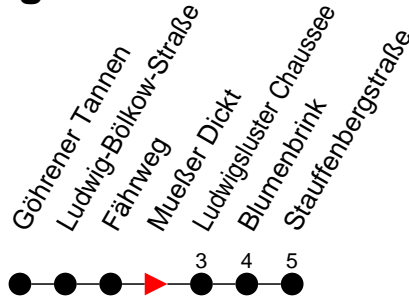

Richtung: Stauffenbergstraße

Haltestellen
Fahrzeit in Min.

Montag bis Freitag

Std.	Minuten
3	
4	
5	
6	15 [Ⓢ]
7	
8	
9	
10	
11	
12	
13	45 [Ⓡ]
14	15 [Ⓢ]
15	00 [Ⓡ]
16	45 [Ⓡ]
17	
18	
19	
20	
21	
22	16 [Ⓡ]
23	
0	
1	
2	
3	

- Ⓡ - fährt ab Stauffenbergstraße weiter als Linie 9 zum Betriebshof NVS
- Ⓢ - fährt ab Stauffenbergstraße weiter als Linie 6 nach Raben Steinfeld, Oberdorf
- Ⓢ - fährt ab Stauffenbergstraße weiter als Linie 9 nach Stern Buchholz