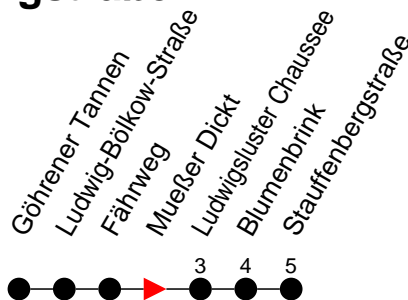

Richtung: Stauffenbergstraße

Haltestellen
Fahrzeit in Min.

Montag bis Freitag

Std.	Minuten
3	
4	
5	
6	16 [Ⓢ]
7	
8	
9	
10	
11	
12	
13	46 [Ⓡ]
14	16 [Ⓢ]
15	01 [Ⓡ]
16	46 [Ⓡ]
17	
18	
19	
20	
21	
22	16 [Ⓡ]
23	
0	
1	
2	
3	

- Ⓡ - fährt ab Stauffenbergstraße weiter als Linie 9 zum Betriebshof NVS
- Ⓢ - fährt ab Stauffenbergstraße weiter als Linie 6 nach Raben Steinfeld, Oberdorf
- Ⓣ - fährt ab Stauffenbergstraße weiter als Linie 9 nach Stern Buchholz