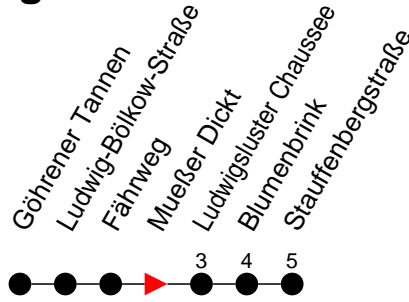

Richtung: Stauffenbergstraße

Haltestellen
Fahrzeit in Min.

Montag bis Freitag (NICHT am 24. und 31. Dezember)		Samstag sowie 24. und 31. Dezember		Sonn- und Feiertag	
Std.	Minuten	Std.	Minuten	Std.	Minuten
3		3		3	
4		4		4	
5		5		5	
6	16 [Ⓢ]	6	14	6	14
7		7		7	
8		8		8	
9		9		9	
10		10		10	
11		11		11	
12		12		12	
13	46 [Ⓡ]	13		13	
14	16 [Ⓢ]	14	16 [Ⓡ]	14	16 [Ⓡ]
15	01 [Ⓡ]	15		15	
16	46 [Ⓡ]	16		16	
17		17		17	
18		18		18	
19		19		19	
20		20		20	
21		21		21	
22	16 [Ⓡ]	22	16 [Ⓡ]	22	16 [Ⓡ]
23		23		23	
0		0		0	
1		1		1	
2		2		2	
3		3		3	

- Ⓡ - fährt ab Stauffenbergstraße weiter als Linie 9 zum Betriebshof NVS
- Ⓢ - fährt ab Stauffenbergstraße weiter als Linie 6 nach Raben Steinfeld, Oberdorf
- Ⓣ - fährt ab Stauffenbergstraße weiter als Linie 9 nach Stern Buchholz