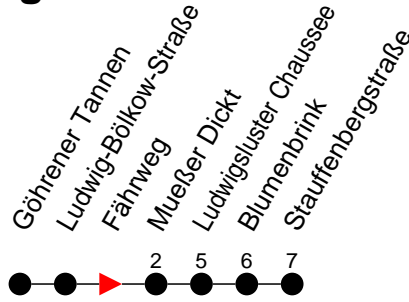

## Richtung: Stauffenbergstraße

Haltestellen  
Fahrzeit in Min.

### Sonn- und Feiertag

Std.	Minuten
3	
4	
5	
6	12
7	
8	
9	
10	
11	
12	
13	
14	14 <sup>Ⓡ</sup>
15	
16	
17	
18	
19	
20	
21	
22	14 <sup>Ⓡ</sup>
23	
0	
1	
2	
3	

- Ⓡ - fährt ab Stauffenbergstraße weiter als Linie 9 zum Betriebshof NVS
- Ⓢ - fährt ab Stauffenbergstraße weiter als Linie 6 nach Raben Steinfeld, Oberdorf
- Ⓣ - fährt ab Stauffenbergstraße weiter als Linie 9 nach Stern Buchholz