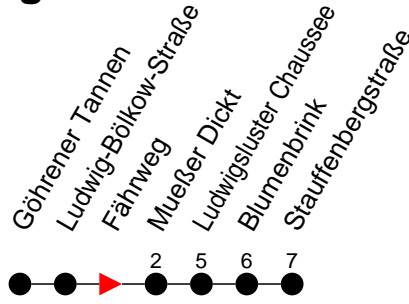

Richtung: Stauffenbergstraße

Haltestellen
Fahrzeit in Min.

Montag bis Freitag

Std.	Minuten
3	
4	
5	
6	14 [Ⓢ]
7	
8	
9	
10	
11	
12	
13	44 [Ⓡ]
14	14 [Ⓢ] 59 [Ⓡ]
15	
16	44 [Ⓡ]
17	
18	
19	
20	
21	
22	14 [Ⓡ]
23	
0	
1	
2	
3	

- Ⓡ - fährt ab Stauffenbergstraße weiter als Linie 9 zum Betriebshof NVS
- Ⓢ - fährt ab Stauffenbergstraße weiter als Linie 6 nach Raben Steinfeld, Oberdorf
- Ⓣ - fährt ab Stauffenbergstraße weiter als Linie 9 nach Stern Buchholz