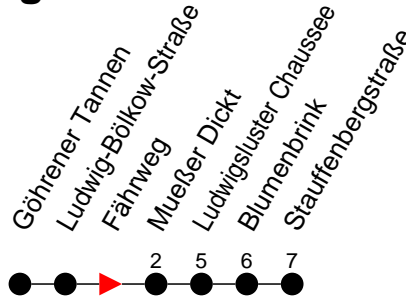

## Richtung: Stauffenbergstraße

Haltestellen  
Fahrzeit in Min.

Montag bis Freitag (NICHT am 24. und 31. Dezember)		Samstag sowie 24. und 31. Dezember		Sonn- und Feiertag	
Std.	Minuten	Std.	Minuten	Std.	Minuten
3		3		3	
4		4		4	
5		5		5	
6	14 <sup>Ⓢ</sup>	6	12	6	12
7	33 <sup>ⓕ</sup>	7		7	
8		8		8	
9		9		9	
10		10		10	
11		11		11	
12		12		12	
13	44 <sup>Ⓡ</sup>	13		13	
14	14 <sup>Ⓢ</sup> 59 <sup>Ⓡ</sup>	14	14 <sup>Ⓡ</sup>	14	14 <sup>Ⓡ</sup>
15		15		15	
16	44 <sup>Ⓡ</sup>	16		16	
17		17		17	
18		18		18	
19		19		19	
20		20		20	
21		21		21	
22	14 <sup>Ⓡ</sup>	22	14 <sup>Ⓡ</sup>	22	14 <sup>Ⓡ</sup>
23		23		23	
0		0		0	
1		1		1	
2		2		2	
3		3		3	

- Ⓡ - fährt ab Stauffenbergstraße weiter als Linie 9 zum Betriebshof NVS
- ⓕ - Bus der Linie 9, fährt über Stern Buchholz; hält nicht Ludwigsuster Ch. und Blumenbrink
- Ⓡ - fährt ab Stauffenbergstraße weiter als Linie 6 nach Raben Steinfeld, Oberdorf
- Ⓢ - fährt ab Stauffenbergstraße weiter als Linie 9 nach Stern Buchholz