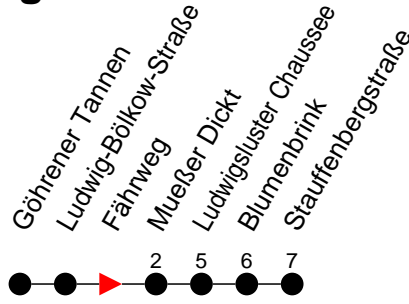

Richtung: Stauffenbergstraße

Haltestellen
Fahrzeit in Min.

Montag bis Freitag (NICHT am 24. und 31. Dezember 2020)		Samstag sowie 24. und 31. Dezember 2020		Sonn- und Feiertag	
Std.	Minuten	Std.	Minuten	Std.	Minuten
3		3		3	
4		4		4	
5		5		5	
6	14 [Ⓢ]	6	12	6	12
7	33 [ⓕ]	7		7	
8		8		8	
9		9		9	
10		10		10	
11		11		11	
12		12		12	
13	44 [Ⓡ]	13		13	
14	14 [Ⓢ] 59 [Ⓡ]	14	14 [Ⓡ]	14	14 [Ⓡ]
15		15		15	
16	44 [Ⓡ]	16		16	
17		17		17	
18		18		18	
19		19		19	
20		20		20	
21		21		21	
22	14 [Ⓡ]	22	14 [Ⓡ]	22	14 [Ⓡ]
23		23		23	
0		0		0	
1		1		1	
2		2		2	
3		3		3	

- Ⓡ - fährt ab Stauffenbergstraße weiter als Linie 9 zum Betriebshof NVS
- ⓕ - Bus der Linie 9, fährt über Stern Buchholz; hält nicht Ludwigsuster Ch. und Blumenbrink
- Ⓡ - fährt ab Stauffenbergstraße weiter als Linie 6 nach Raben Steinfeld, Oberdorf
- Ⓢ - fährt ab Stauffenbergstraße weiter als Linie 9 nach Stern Buchholz