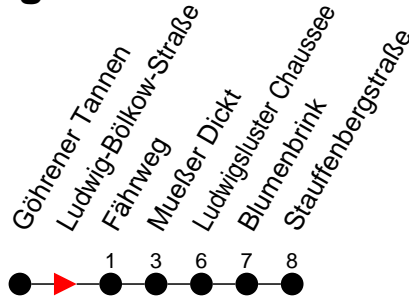

Richtung: Stauffenbergstraße

Haltestellen
Fahrzeit in Min.

Montag bis Freitag

| Std. | Minuten |
|------|---------------------------------|
| 3 | |
| 4 | |
| 5 | |
| 6 | 12 [Ⓢ] |
| 7 | |
| 8 | |
| 9 | |
| 10 | |
| 11 | |
| 12 | |
| 13 | 42 [Ⓡ] |
| 14 | 12 [Ⓢ] 57 [Ⓡ] |
| 15 | |
| 16 | 42 [Ⓡ] |
| 17 | |
| 18 | |
| 19 | |
| 20 | |
| 21 | |
| 22 | 13 [Ⓡ] |
| 23 | |
| 0 | |
| 1 | |
| 2 | |
| 3 | |

- Ⓡ - fährt ab Stauffenbergstraße weiter als Linie 9 zum Betriebshof NVS
- Ⓢ - fährt ab Stauffenbergstraße weiter als Linie 6 nach Raben Steinfeld, Oberdorf
- Ⓣ - fährt ab Stauffenbergstraße weiter als Linie 9 nach Stern Buchholz