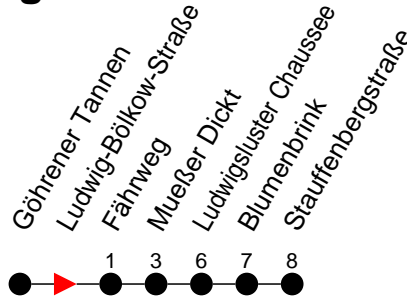

Richtung: Stauffenbergstraße

Haltestellen
Fahrzeit in Min.

Montag bis Freitag (NICHT am 24. und 31. Dezember)		Samstag sowie 24. und 31. Dezember		Sonn- und Feiertag	
Std.	Minuten	Std.	Minuten	Std.	Minuten
3		3		3	
4		4		4	
5		5		5	
6	13 [Ⓢ]	6	11	6	11
7	32 [ⓕ]	7		7	
8		8		8	
9		9		9	
10		10		10	
11		11		11	
12		12		12	
13	43 [Ⓡ]	13		13	
14	13 [Ⓢ] 58 [Ⓡ]	14	13 [Ⓡ]	14	13 [Ⓡ]
15		15		15	
16	43 [Ⓡ]	16		16	
17		17		17	
18		18		18	
19		19		19	
20		20		20	
21		21		21	
22	13 [Ⓡ]	22	13 [Ⓡ]	22	13 [Ⓡ]
23		23		23	
0		0		0	
1		1		1	
2		2		2	
3		3		3	

- Ⓡ - fährt ab Stauffenbergstraße weiter als Linie 9 zum Betriebshof NVS
- ⓕ - Bus der Linie 9, fährt ab Fährweg über Stern Buchholz; hält nicht Ludwigsluster Ch. und Blumenbrink
- Ⓡ - fährt ab Stauffenbergstraße weiter als Linie 6 nach Raben Steinfeld, Oberdorf
- Ⓢ - fährt ab Stauffenbergstraße weiter als Linie 9 nach Stern Buchholz