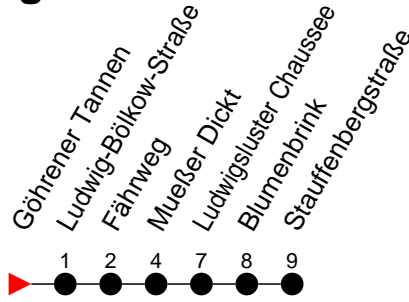

Richtung: Stauffenbergstraße

Haltestellen
Fahrzeit in Min.

Montag bis Freitag

Std.	Minuten
3	
4	
5	
6	10 [Ⓢ]
7	
8	
9	
10	
11	
12	
13	40 [Ⓡ]
14	10 [Ⓢ] 55 [Ⓡ]
15	
16	40 [Ⓡ]
17	
18	
19	
20	
21	
22	11 [Ⓡ]
23	
0	
1	
2	
3	

- Ⓡ - fährt ab Stauffenbergstraße weiter als Linie 9 zum Betriebshof NVS
- Ⓢ - fährt ab Stauffenbergstraße weiter als Linie 6 nach Raben Steinfeld, Oberdorf
- Ⓣ - fährt ab Stauffenbergstraße weiter als Linie 9 nach Stern Buchholz