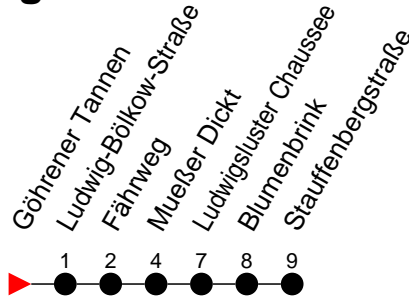

Richtung: Stauffenbergstraße

Haltestellen
Fahrzeit in Min.

Montag bis Freitag

Std.	Minuten
3	
4	
5	
6	11 [Ⓢ]
7	
8	
9	
10	
11	
12	
13	41 [Ⓡ]
14	11 [Ⓢ] 56 [Ⓡ]
15	
16	41 [Ⓡ]
17	
18	
19	
20	
21	
22	11 [Ⓡ]
23	
0	
1	
2	
3	

- Ⓡ - fährt ab Stauffenbergstraße weiter als Linie 9 zum Betriebshof NVS
- Ⓢ - fährt ab Stauffenbergstraße weiter als Linie 6 nach Raben Steinfeld, Oberdorf
- Ⓣ - fährt ab Stauffenbergstraße weiter als Linie 9 nach Stern Buchholz