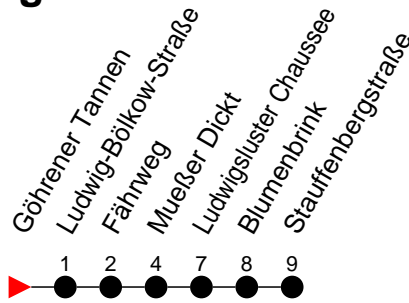

Richtung: Stauffenbergstraße

Haltestellen
Fahrzeit in Min.

Montag bis Freitag (NICHT am 24. und 31. Dezember)		Samstag sowie 24. und 31. Dezember		Sonn- und Feiertag	
Std.	Minuten	Std.	Minuten	Std.	Minuten
3		3		3	
4		4		4	
5		5		5	
6	11 [Ⓢ]	6	09	6	09
7	30 [ⓕ]	7		7	
8		8		8	
9		9		9	
10		10		10	
11		11		11	
12		12		12	
13	41 [Ⓡ]	13		13	
14	11 [Ⓢ] 56 [Ⓡ]	14	11 [Ⓡ]	14	11 [Ⓡ]
15		15		15	
16	41 [Ⓡ]	16		16	
17		17		17	
18		18		18	
19		19		19	
20		20		20	
21		21		21	
22	11 [Ⓡ]	22	11 [Ⓡ]	22	11 [Ⓡ]
23		23		23	
0		0		0	
1		1		1	
2		2		2	
3		3		3	

- Ⓡ - fährt ab Stauffenbergstraße weiter als Linie 9 zum Betriebshof NVS
- ⓕ - Bus der Linie 9, fährt ab Fährweg über Stern Buchholz; hält nicht Ludwigsluster Ch. und Blumenbrink
- Ⓢ - fährt ab Stauffenbergstraße weiter als Linie 6 nach Raben Steinfeld, Oberdorf
- Ⓣ - fährt ab Stauffenbergstraße weiter als Linie 9 nach Stern Buchholz