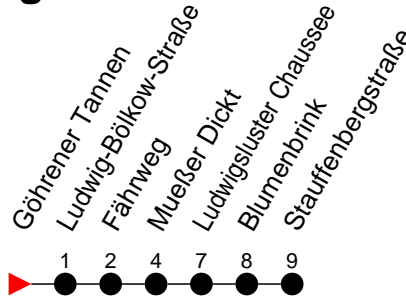

Richtung: Stauffenbergstraße

Haltestellen
Fahrzeit in Min.

Montag bis Freitag (NICHT am 24. und 31. Dezember 2020)		Samstag sowie 24. und 31. Dezember 2020		Sonn- und Feiertag	
Std.	Minuten	Std.	Minuten	Std.	Minuten
3		3		3	
4		4		4	
5		5		5	
6	11 [Ⓢ]	6	09	6	09
7	30 [ⓕ]	7		7	
8		8		8	
9		9		9	
10		10		10	
11		11		11	
12		12		12	
13	41 [Ⓡ]	13		13	
14	11 [Ⓢ] 56 [Ⓡ]	14	11 [Ⓡ]	14	11 [Ⓡ]
15		15		15	
16	41 [Ⓡ]	16		16	
17		17		17	
18		18		18	
19		19		19	
20		20		20	
21		21		21	
22	11 [Ⓡ]	22	11 [Ⓡ]	22	11 [Ⓡ]
23		23		23	
0		0		0	
1		1		1	
2		2		2	
3		3		3	

- Ⓡ - fährt ab Stauffenbergstraße weiter als Linie 9 zum Betriebshof NVS
- ⓕ - Bus der Linie 9, fährt ab Fährweg über Stern Buchholz; hält nicht Ludwigsluster Ch. und Blumenbrink
- Ⓡ - fährt ab Stauffenbergstraße weiter als Linie 6 nach Raben Steinfeld, Oberdorf
- Ⓢ - fährt ab Stauffenbergstraße weiter als Linie 9 nach Stern Buchholz