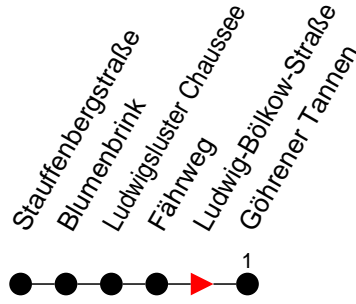

## Richtung: Göhrener Tannen

Haltestellen  
Fahrzeit in Min.